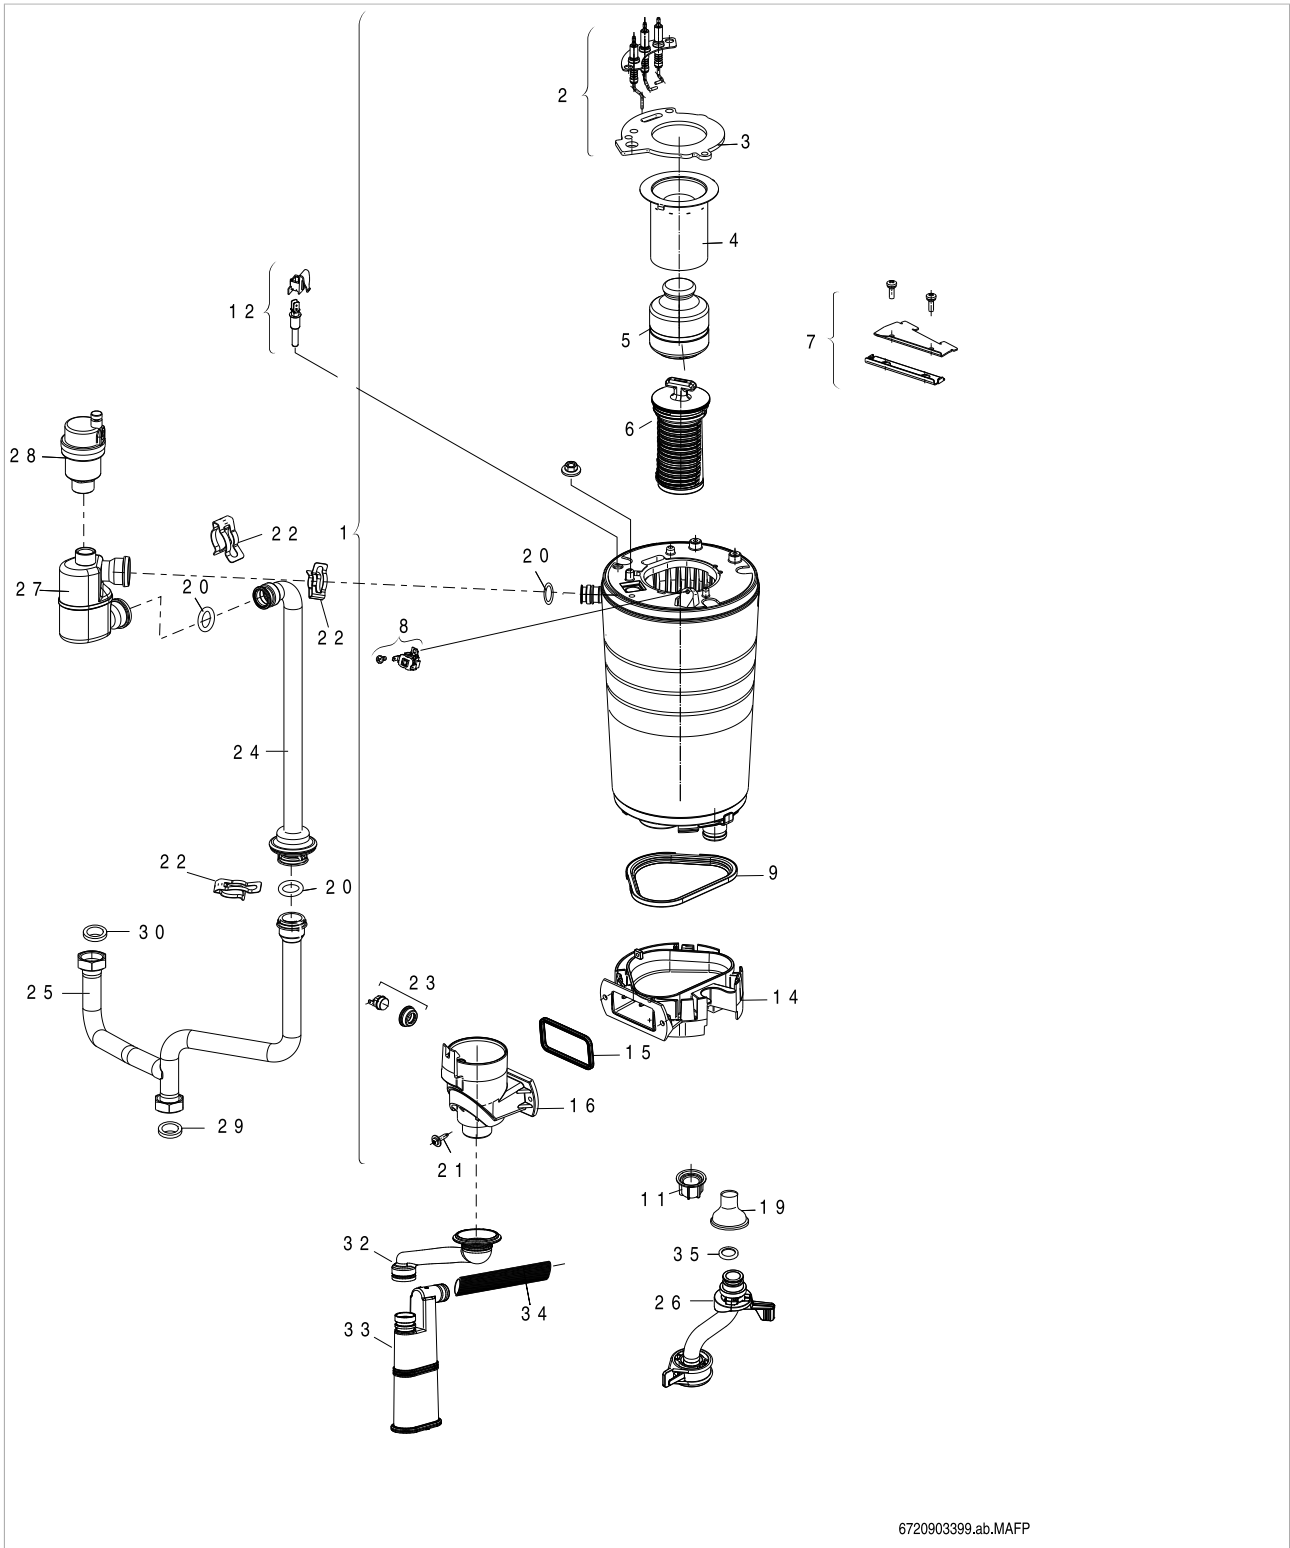

# GB172-24T50 (7716701406) Baugruppe Brenner

6720903399.ab.MAFP

Pos.	Bezeichnung	Bestell-Nr.	Bemerkungen
1	Wärmeblock	87167640680	
2	Elektrodensatz	87181070870	
3	Dichtung	87110043250	
4	Brenner	87181206090	
5	Verdrängungskörper	87154051960	
6	Verdrängungskörper	87182256400	
7	Halterung	87167642140	
8	Temperaturbegrenzer	87072061960	

<b>Pos.</b>	<b>Bezeichnung</b>	<b>Bestell-Nr.</b>	<b>Bemerkungen</b>
9	Dichtgummi	87110043240	
11	Mutter	87133011960	
12	Temperaturfühler NTC	87145000870	
14	Träger Stütze	87167641050	
15	Dichtung Dichtgummi	87167641870	
16	AZ Abgassammelkanal	87167643630	
19	Dichtgummi	87161068400	
20	O-Ring 17x4 L (10x)	87167711540	
21	Schraube	87167641840	
22	Klammer (10x)	87112000240	
23	Temperaturbegrenzer	87105062670	
24	Rohr Vorlaufrohr	87167642380	
25	Rohr Verbindungsrohr	87167642410	
26	Rohr Rücklaufrohr	87167642260	
27	Entlüftungsventil	87167644090	
28	Entlüfter	87186427800	
29	Dichtung 23,9x17,2x1,5 (10x)	87101030430	
30	Dichtung Dichtring	87167624280	
32	Rohr	87160115090	
33	Siphon	87160122730	
34	Schlauch	87160120700	
35	Dichtung 18.5x24.3mm (10x)	87167712590	
99	Service Kit WB6	8737712516	