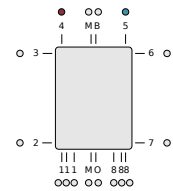

Technische Daten

Max. Betriebstemperatur [°C]	110
Zulassungen	EN442; EN10130
Anschlüsse	6 x G 1/2
Betriebsdruck [bar]	PN10
Material	Kaltgewalztes Stahlblech
Standardfarbe	Weiß RAL 9016
Typ	21; 22
Höhen [mm]	1500; 1800; 1950; 2100
Längen [mm]	300; 450; 600; 750

Anschlüsse

Mittenanschluss ETIM MO

Anschlusszeichnung

ETIM 45 Vertikaler Anschluss

ETIM Vertikaler Anschluss von oben, Vortlauf links,
Rücklauf rechts

Lieferumfang

montagefertig inklusive Befestigung gemäß VDI 6036, AK 3, Schrauben und Dübel sowie Blind- und Entlüftungsstopfen