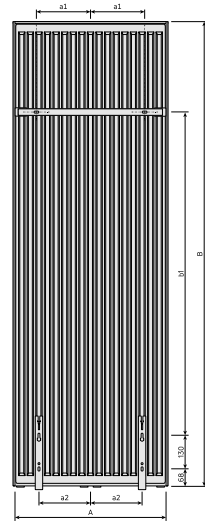

Technische Daten

Max. Betriebstemperatur [°C]	110
Zulassungen	EN442; EN10130
Anschlüsse	6 x G 1/2
Betriebsdruck [bar]	PN10
Material	Kaltgewalztes Stahlblech
Standardfarbe	Weiß RAL 9016
Typ	21; 22
Höhen [mm]	1500; 1800; 1950; 2100
Längen [mm]	300; 450; 600; 750

Anschlüsse

Mittenanschluss ETIM MO

Anschlusszeichnung

ETIM 45 Vertikaler Anschluss

ETIM Vertikaler Anschluss von oben, Vortlauf links,
Rücklauf rechts

Lieferumfang

montagefertig inklusive Befestigung gemäß VDI 6036, AK 3, Schrauben und Dübel sowie Blind- und Entlüftungsstopfen

Qualität

CE Konformitätserklärung

Montage

Kos V 2024 Frontansicht

Kos V / Faro V 2024, Seitenansicht Typ 21

Kos V / Faro V 2024 Typ 22, Seitenansicht

Kos V / Faro V 2024 Typ 21, Draufsicht

Kos V / Faro V 2024, Typ 22, Draufsicht