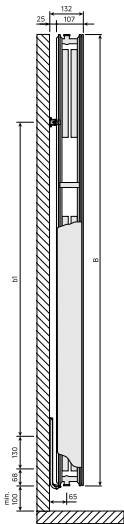

Kos V / Faro V 2024 Typ 22, Seitenansicht