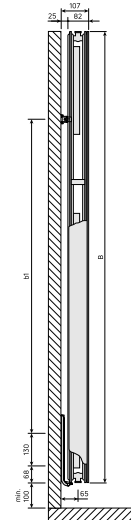

Technische Daten

Max. Betriebstemperatur [°C]	110
Zulassungen	EN442; EN10130
Anschlüsse	6 x G 1/2
Betriebsdruck [bar]	PN10
Material	Kaltgewalztes Stahlblech
Standardfarbe	Weiß RAL 9016
Typ	21; 22
Höhen [mm]	1500; 1800; 1950; 2100
Längen [mm]	300; 450; 600; 750

Anschlüsse

Mittenanschluss ETIM MO

Anschlusszeichnung

ETIM 45 Vertikaler Anschluss

ETIM Vertikaler Anschluss von oben, Vortlauf links,
Rücklauf rechts

Lieferumfang

montagefertig inklusive Befestigung gemäß VDI 6036, AK 3, Schrauben und Dübel sowie Blind- und Entlüftungsstopfen

Ausschreibungstext

Designheizkörper Kos V

Designheizkörper Kos V, ausgeführt als Vertikalheizkörper mit planer, glatter Frontfläche und geschlossener Seitenverkleidung, Ausführung als Typ 21 mit zwei wasserführenden Platten mit einer Lage Konvektionsblech oder als Typ 22 mit zwei wasserführenden Platten und zwei Lagen Konvektorblech;

Qualität

CE Konformitätserklärung

Montage

Kos V 2024 Frontansicht

Kos V / Faro V 2024, Seitenansicht Typ 21

Kos V / Faro V 2024 Typ 22, Seitenansicht

Kos V / Faro V 2024 Typ 21, Draufsicht

Kos V / Faro V 2024, Typ 22, Draufsicht