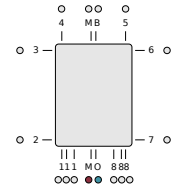

Anschlüsse

Mittenanschluss ETIM MO

Anschlusszeichnung