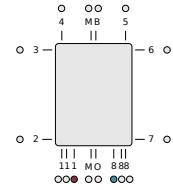

Technische Daten

Max. Betriebstemperatur [°C]	110
Zulassungen	EN442; EN10130
Anschlüsse	6 x G 1/2
Betriebsdruck [bar]	PN10
Material	Kaltgewalztes Stahlblech
Standardfarbe	Weiß RAL 9016
Typ	21; 22
Höhen [mm]	1500; 1800; 1950; 2100
Längen [mm]	300; 450; 600; 750

Anschlüsse

Mittenanschluss ETIM MO

Anschlusszeichnung

ETIM 45 Vertikaler Anschluss

ETIM Vertikaler Anschluss von oben, Vortlauf links,
Rücklauf rechts

Lieferumfang

montagefertig inklusive Befestigung gemäß VDI 6036, AK 3, Schrauben und Dübel sowie Blind- und Entlüftungsstopfen