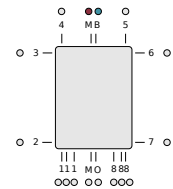

Technische Daten

Max. Betriebstemperatur [°C]	110
Zulassungen	EN442; EN10130
Anschlüsse	6 x G 1/2
Betriebsdruck [bar]	PN10
Material	Kaltgewalztes Stahlblech
Standardfarbe	Weiß RAL 9016
Typ	21; 22
Höhen [mm]	1500; 1800; 1950; 2100
Längen [mm]	300; 450; 600; 750

Anschlüsse

Mittenanschluss ETIM MO

Anschlusszeichnung

ETIM 45 Vertikaler Anschluss

ETIM Vertikaler Anschluss von oben, Vortlauf links,
Rücklauf rechts

Lieferumfang

montagefertig inklusive Befestigung gemäß VDI 6036, AK 3, Schrauben und Dübel sowie Blind- und Entlüftungsstopfen