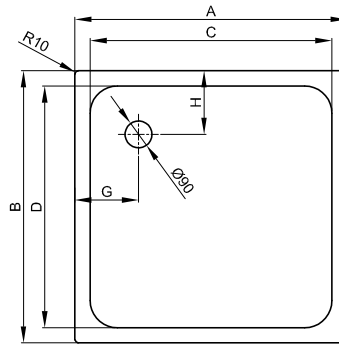

BetteSupra 700-900 mm

Duschwanne mit Schenkel < 1000 mm

Information

Für die Montage empfehlen wir das Fuß-System, Verstellbereich 80 - 200 mm.

Lieferumfang

Inklusive schallreduzierender Antidröhn-Matten.

Abmessung

Bestell-Nr.	Maße in mm	A	B	C	D	G	H
5720	700 x 700 x 65	700	700	600	600	210	210
5360	750 x 700 x 65	750	700	600	600	235	210
5530	750 x 750 x 65	750	750	650	650	210	210
5680	800 x 700 x 65	800	700	700	600	210	210
5670	800 x 750 x 65	800	750	700	650	210	210
5820	800 x 800 x 65	800	800	700	700	210	210
5780	850 x 700 x 65	850	700	700	600	235	210
1570	850 x 750 x 65	850	750	700	650	235	210
1590	850 x 850 x 65	850	850	700	700	235	235
8610	900 x 600 x 65	900	600	800	500	210	210
5710	900 x 700 x 65	900	700	800	600	210	210
5770	900 x 750 x 65	900	750	800	650	210	210
5970	900 x 800 x 65	900	800	800	700	210	210
1560	900 x 850 x 65	900	850	800	700	210	235
5920	900 x 900 x 65	900	900	800	800	210	210