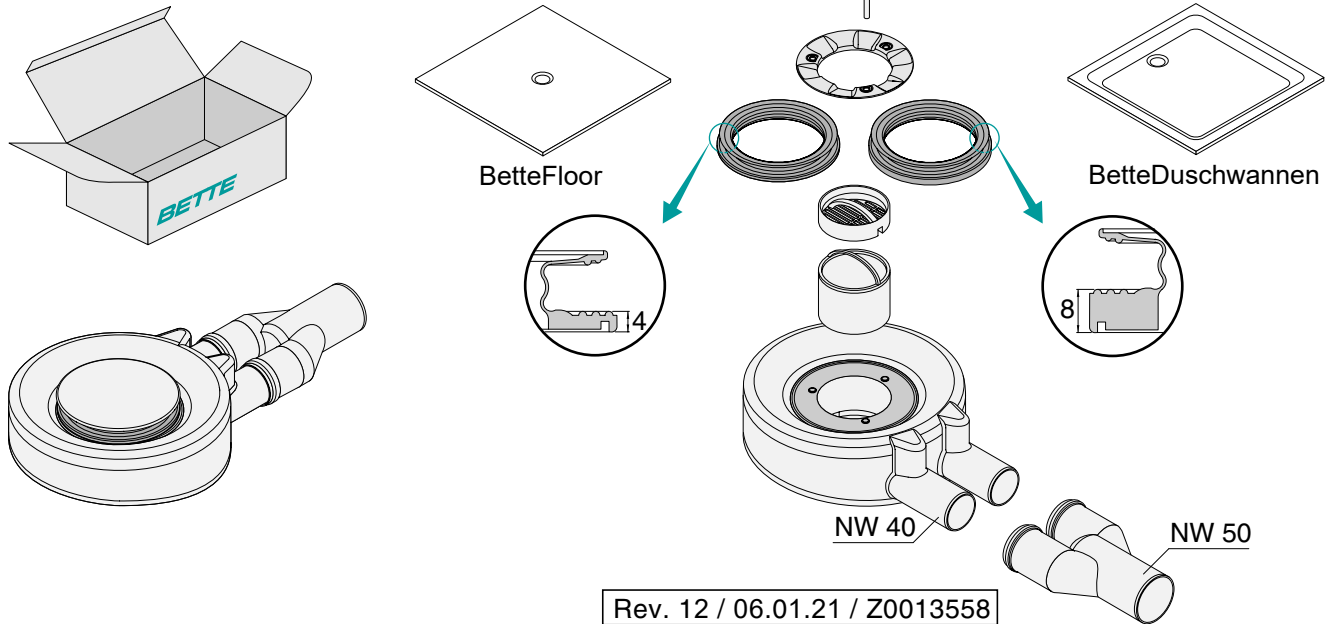

Ablaufgarnitur BetteScope
 Waste fittings BetteScope
 Garniture de vidage BetteScope
 Afvoergarnituur BetteScope

Rev. 12 / 06.01.21 / Z0013558

Viega Mat.-Nr. 519988-09.2014

Ablaufgarnitur BetteScope
INSTALLATION