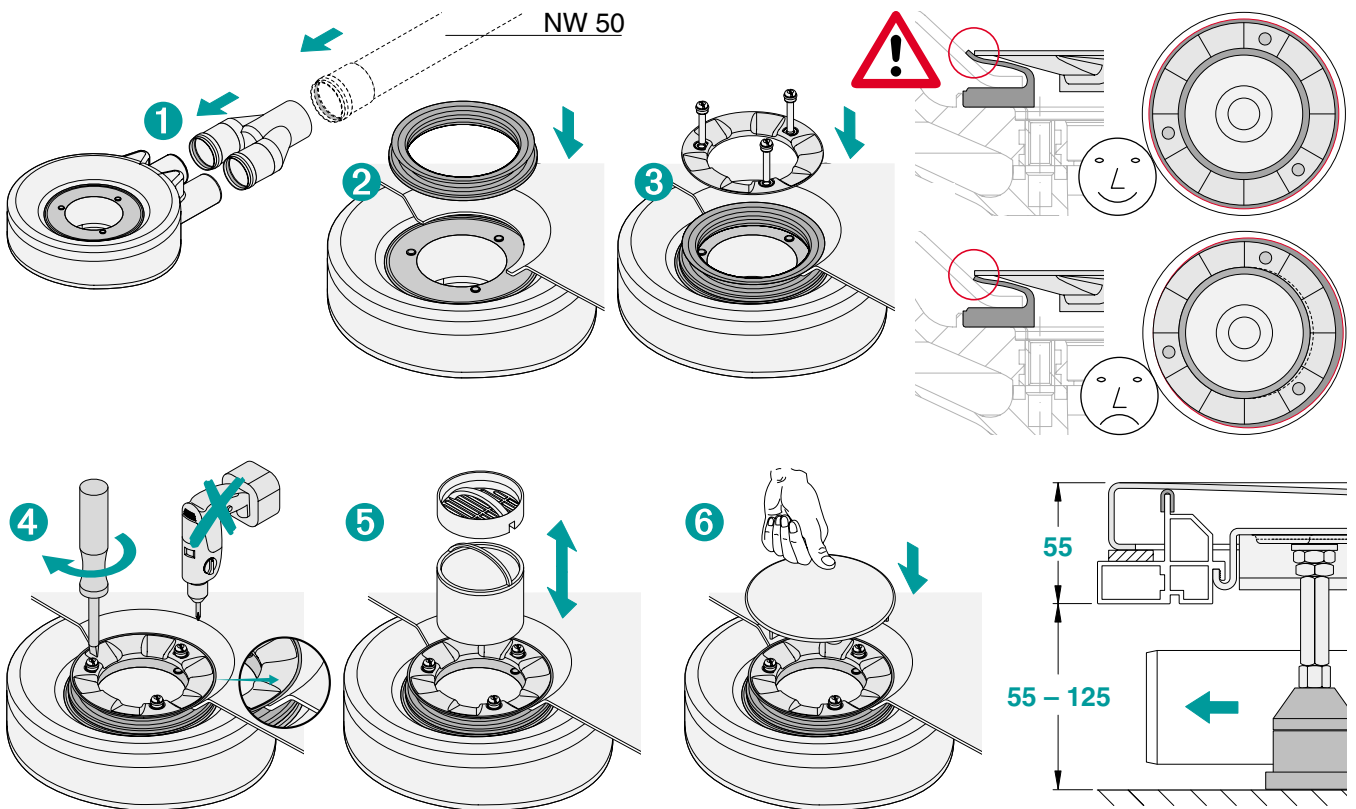

Ablaufgarnitur BetteScope
 Waste fittings BetteScope
 Garniture de vidage BetteScope
 Afvoergarnituur BetteScope

Rev. 12 / 06.01.21 / Z0013558

Viega Mat.-Nr. 519988-09.2014

Ablaufgarnitur BetteScope
INSTALLATION