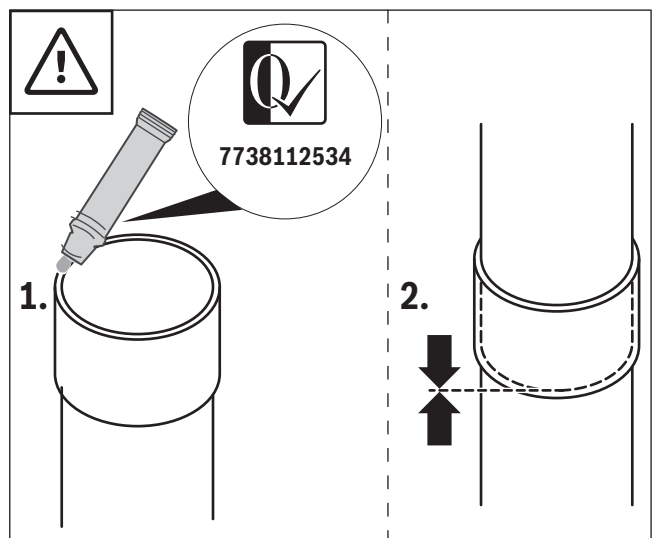

0010018473-001

1 7738112502, 7738112503

7738112502	30 - 45°
7738112503	40 - 60°

1

0010017800-001

Original Quality by Bosch Thermotechnik GmbH
 Sophienstraße 30-32; D-35576 Wetzlar/Germany