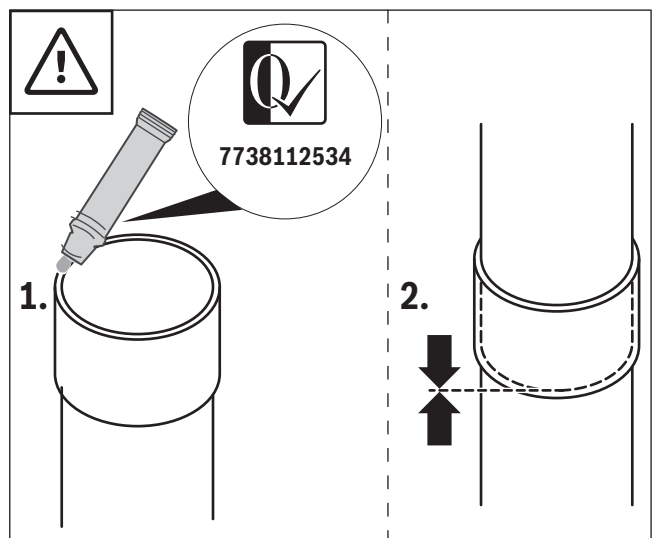

1

1

0010017800-001

Original Quality by Bosch Thermotechnik GmbH
Sophienstraße 30-32; D-35576 Wetzlar/Germany