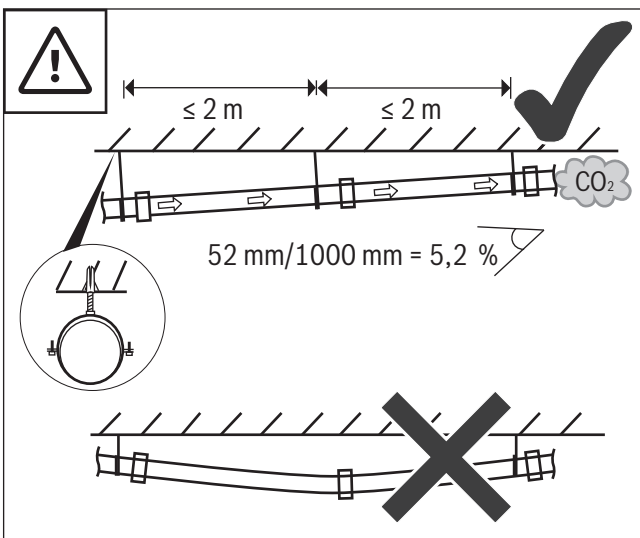

1

1

0010017800-001

Original Quality by Bosch Thermotechnik GmbH
Sophienstraße 30-32; D-35576 Wetzlar/Germany