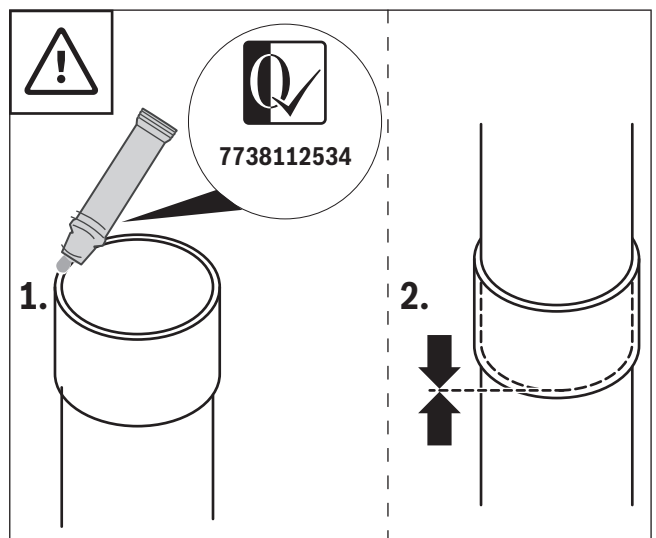

0010018483-001

1

7738112511, 7738112513	5° - 25°
7738112621, 7738112622	25° - 45°
7738112512, 7738112514	35° - 55°

1

0010018506-001

2

0010018507-001

3

0010017800-001

Original Quality by Bosch Thermotechnik GmbH
 Sophienstraße 30-32; D-35576 Wetzlar/Germany