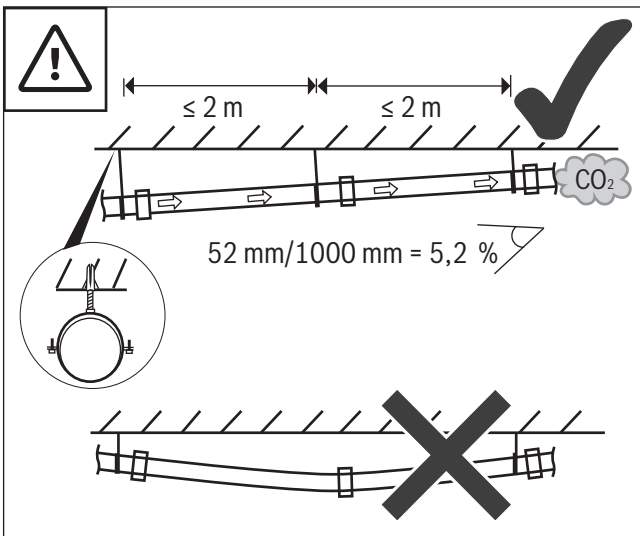

1

2

0010017800-001

Original Quality by Bosch Thermotechnik GmbH
 Sophienstraße 30-32; D-35576 Wetzlar/Germany