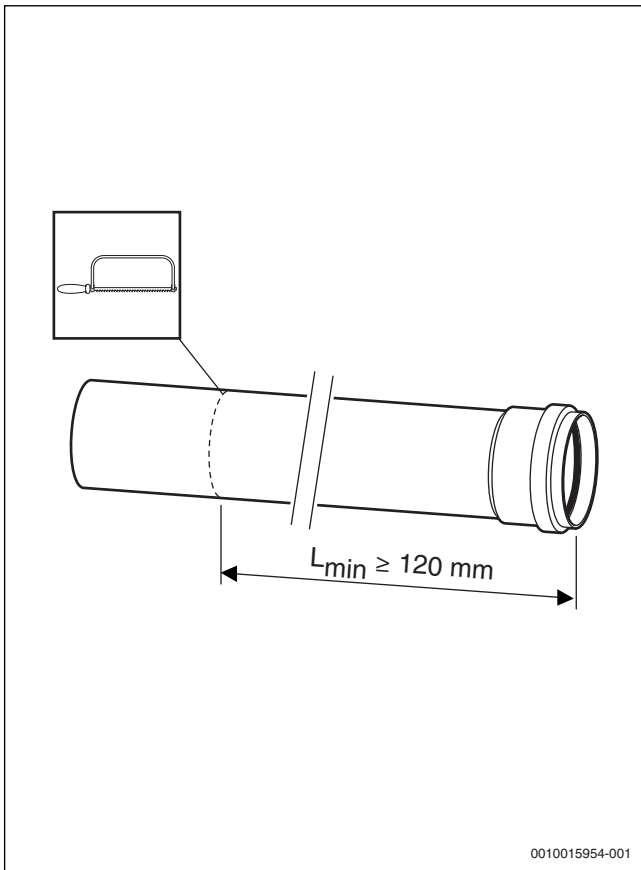

1

2

0010017800-001

Original Quality by Bosch Thermotechnik GmbH
 Sophienstraße 30-32; D-35576 Wetzlar/Germany