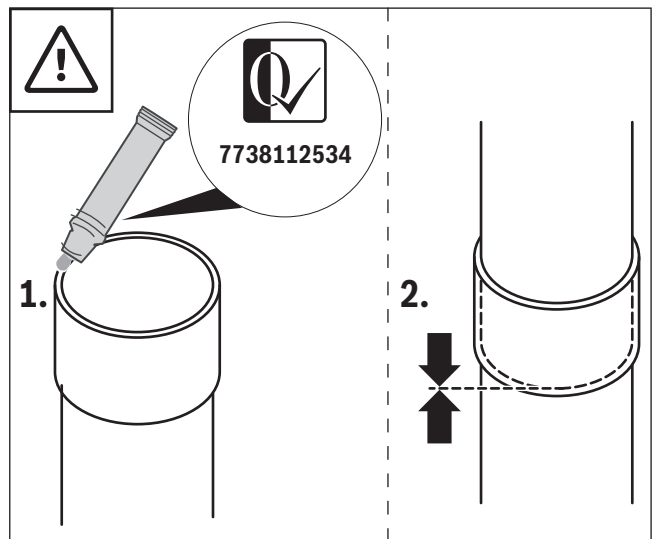

1

2

0010017800-001

Original Quality by Bosch Thermotechnik GmbH
 Sophienstraße 30-32; D-35576 Wetzlar/Germany