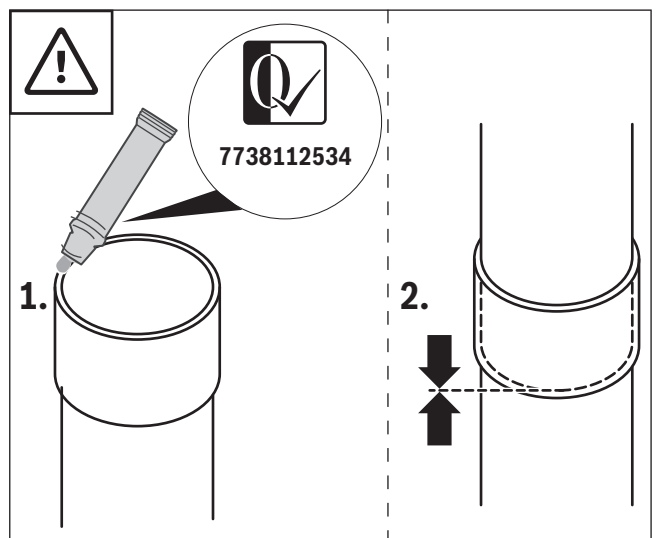

1

2

0010017800-001

Original Quality by Bosch Thermotechnik GmbH
 Sophienstraße 30-32; D-35576 Wetzlar/Germany