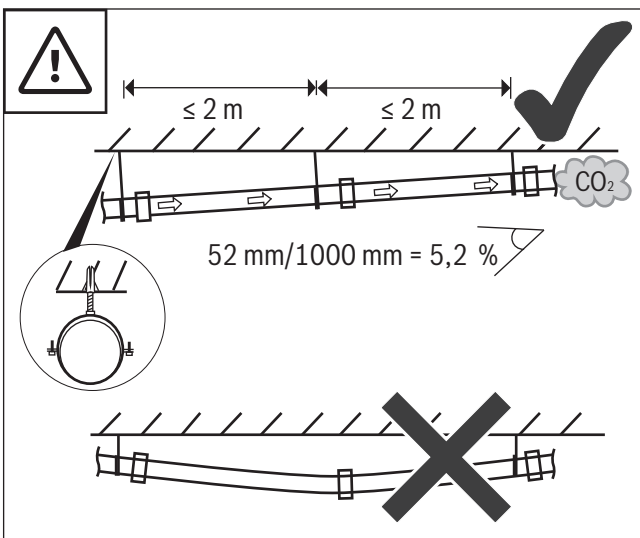

1

2

0010017800-001

Original Quality by Bosch Thermotechnik GmbH
 Sophienstraße 30-32; D-35576 Wetzlar/Germany