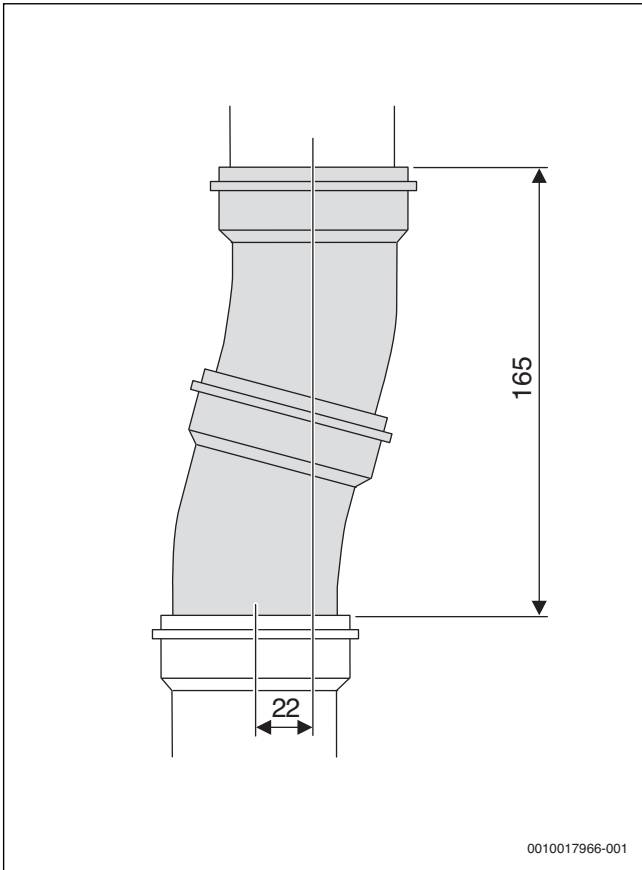

0010017965-001

1

0010017966-001

2

0010017800-001

Original Quality by Bosch Thermotechnik GmbH
 Sophienstraße 30-32; D-35576 Wetzlar/Germany