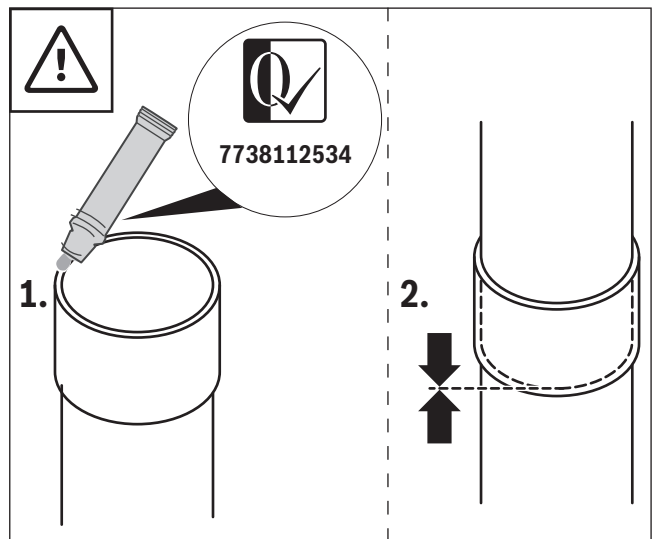

1

2

0010017800-001

Original Quality by Bosch Thermotechnik GmbH
 Sophienstraße 30-32; D-35576 Wetzlar/Germany