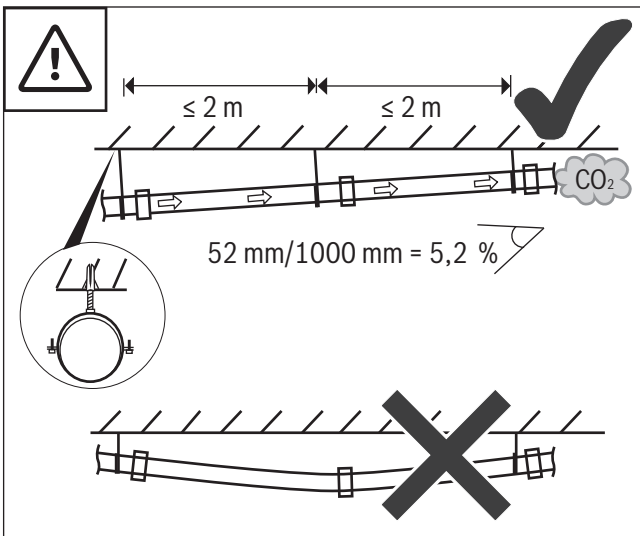

0010015954-001

1

	L
7 738 112 623	500 mm
7 738 112 624	1000 mm
7 738 112 625	2000 mm

0010015954-001

2

0010017800-001

Original Quality by Bosch Thermotechnik GmbH
Sophienstraße 30-32; D-35576 Wetzlar/Germany