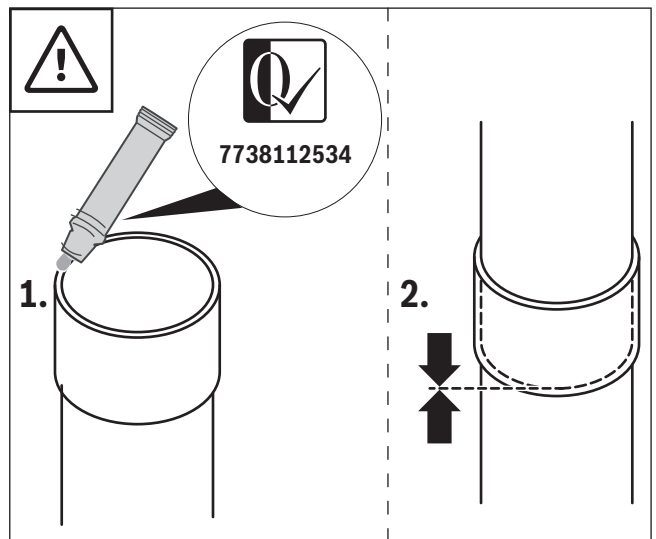

0010015954-001

1

	L
7 738 112 623	500 mm
7 738 112 624	1000 mm
7 738 112 625	2000 mm

0010015954-001

2

0010017800-001

Original Quality by Bosch Thermotechnik GmbH
Sophienstraße 30-32; D-35576 Wetzlar/Germany