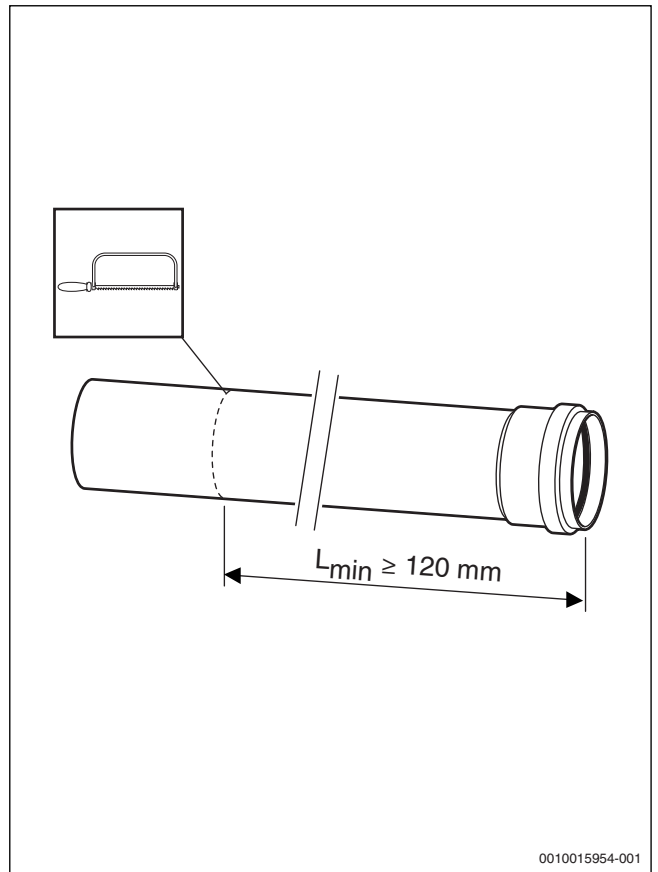

0010015954-001

1

	L
7 738 112 623	500 mm
7 738 112 624	1000 mm
7 738 112 625	2000 mm

0010015954-001

2

0010017800-001

Original Quality by Bosch Thermotechnik GmbH
Sophienstraße 30-32; D-35576 Wetzlar/Germany