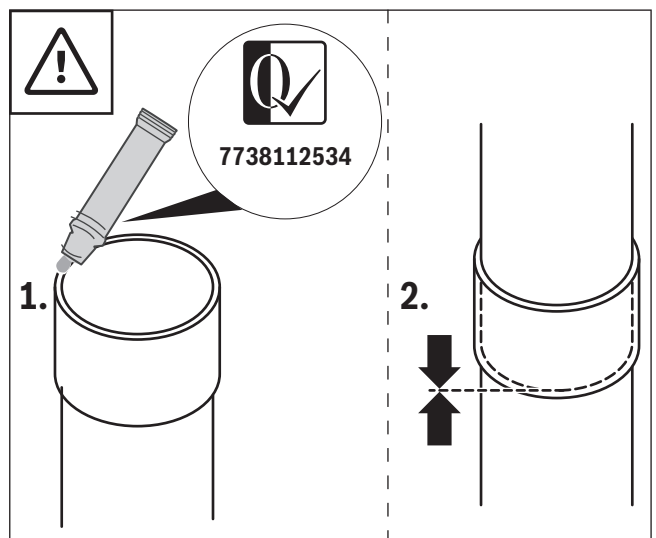

0010015917-01

0010017800-001

Original Quality by Bosch Thermotechnik GmbH
 Sophienstraße 30-32; D-35576 Wetzlar/Germany