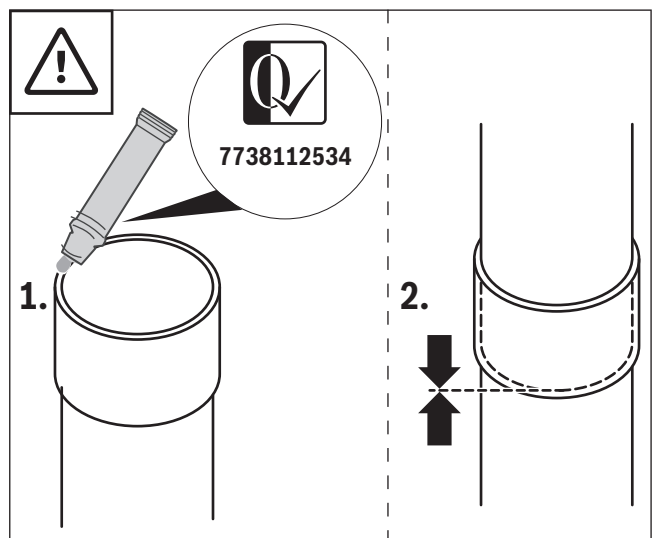

1

2

3

0010017800-001

Original Quality by Bosch Thermotechnik GmbH  
 Sophienstraße 30-32; D-35576 Wetzlar/Germany