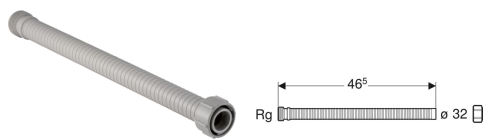

Geberit Verlängerung für Überlaufrohr, für Badewannenablauf

Beispielbild

Art.-Nr.	Farbe / Oberfläche	Rg	VE1
240.464.06.1	granitgrau	40 x 1/8 "	1 St.