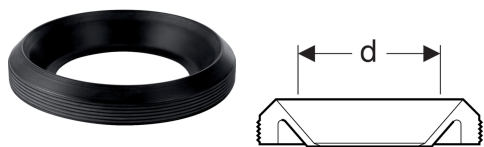

Geberit Manschette

Beispielbild

Technische Daten		Werkstoff	EPDM
Art.-Nr.	d, \varnothing	VE1	VE2
854.487.00.1	90 mm	1 St.	5 St.