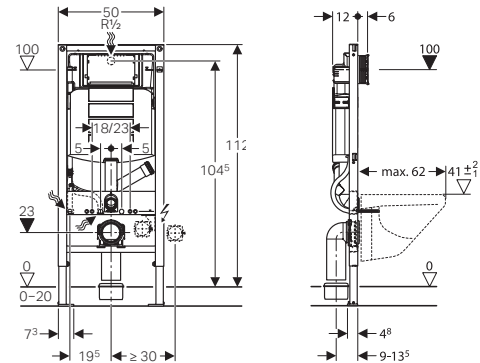

Geberit Duofix für Geruchsabsaugung Abluft

→ Art.Nr. 111.364.00.5