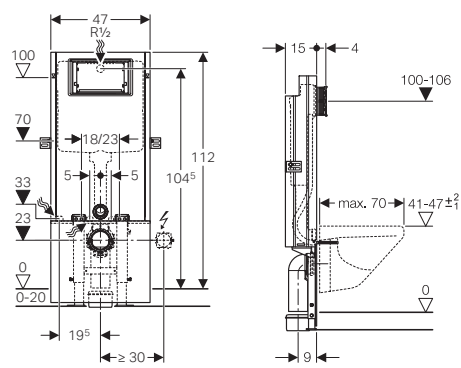

Geberit Sanbloc

1. → Art.Nr. 440.300.00.5
   440.335.00.5
   440.312.00.5
   440.314.00.5

Brandschutzbaustein FS90, barrierefrei
Brandschutzbaustein FS90