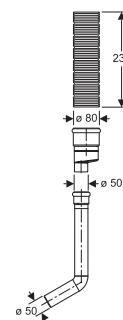

Wird benötigt bei Geberit GIS,
Duofix und Kombifix für Geruchs-
absaugung Abluft.

**Geberit Geruchsabsaugung Set mit Anschlussrohr
für Geberit UP-Spülkasten UP320**

1. → Art.Nr. 349.352.00.1

Mit Anschlussrohr zur Verwendung an GIS,
Duofix und Kombifix Montageelementen mit
vorbereitetem Geruchsabsaugungsanschluss