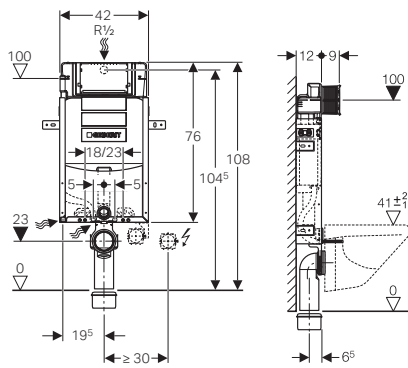

Geberit Kombifix Plus
→ Art.Nr. 110.300.00.5