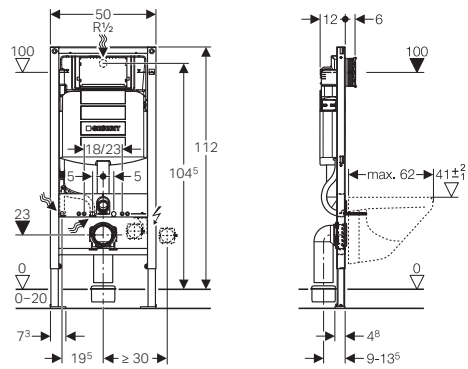

Maßübersicht und Zuordnung Geberit Betätigungsplatten Sigma für Sigma Spülkasten*. Wichtige Information für Großhandel und Installateur.

* Für Betätigung von vorne.

Bauhöhe 112

** Hinweis: Sigma40 passt nur auf die Geberit DuoFresh Montageelemente für Geruchsabsaugung Umluft (Art.Nr. 111.370.00.5 und Art.Nr. 461.370.00.5).

Geberit GIS

→ Art.Nr. 461.311.00.5
 → Art.Nr. 461.303.00.5 GIS WC-Eckmodul

Geberit Duofix

→ Art.Nr. 111.300.00.5
 111.350.00.5 barrierefrei, höhenverstellbar 5 cm, Rohbau
 111.385.00.5 Breite variabel, 80-120 cm
 111.396.00.5 Nachträglich höhenverstellbar um 8 cm
 111.390.00.5 Eckelement
 111.375.00.5 Für Stütz- und Haltegriffe
 111.914.00.5 Kinder-WC