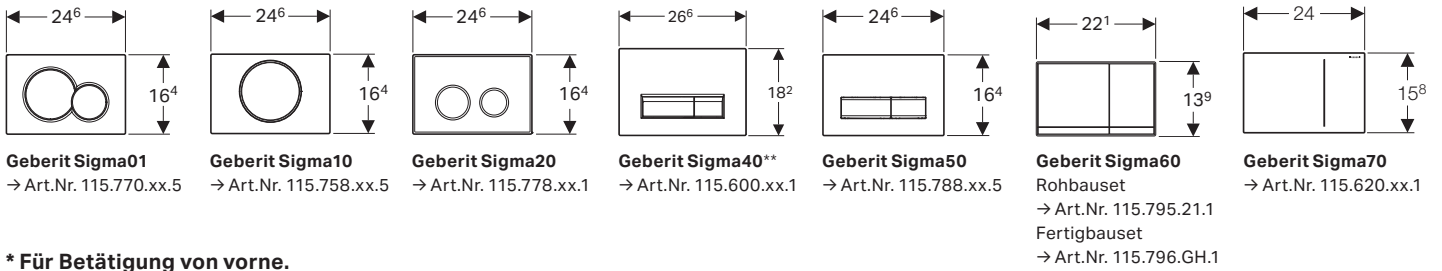

Maßübersicht und Zuordnung Geberit Betätigungsplatten Sigma für Sigma Spülkasten*. Wichtige Information für Großhandel und Installateur.

* Für Betätigung von vorne.

Bauhöhe 112

** Hinweis: Sigma40 passt nur auf die Geberit DuoFresh Montageelemente für Geruchsabsaugung Umluft (Art.Nr. 111.370.00.5 und Art.Nr. 461.370.00.5).

Geberit GIS

→ Art.Nr. 461.311.00.5
 → Art.Nr. 461.303.00.5 GIS WC-Eckmodul

Geberit Duofix

→ Art.Nr. 111.300.00.5
 111.350.00.5 barrierefrei, höhenverstellbar 5 cm, Rohbau
 111.385.00.5 Breite variabel, 80-120 cm
 111.396.00.5 Nachträglich höhenverstellbar um 8 cm
 111.390.00.5 Eckelement
 111.375.00.5 Für Stütz- und Haltegriffe
 111.914.00.5 Kinder-WC