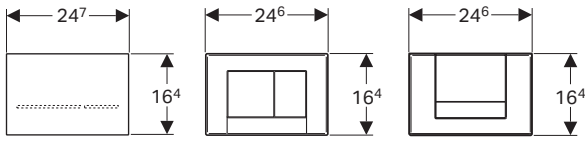

Geberit Sigma80
→ Art.Nr. 116.090.xx.1

Geberit Bolero
→ Art.Nr. 115.777.xx.1

Geberit Tango
→ Art.Nr. 115.760.xx.1

Alle Geberit Montageelemente für Wand-WC ab 2008 sind mit einem Leerrohr als Zulauf für AquaClean ausgestattet.