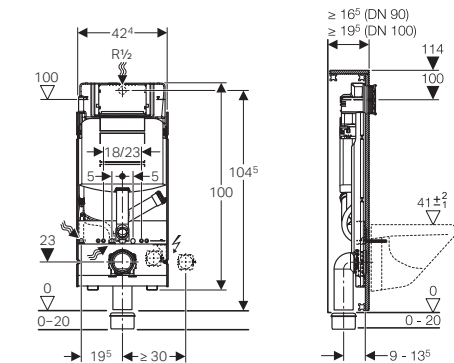

Geberit GIS für Geruchsabsaugung Abluft

→ Art.Nr. 461.315.00.5