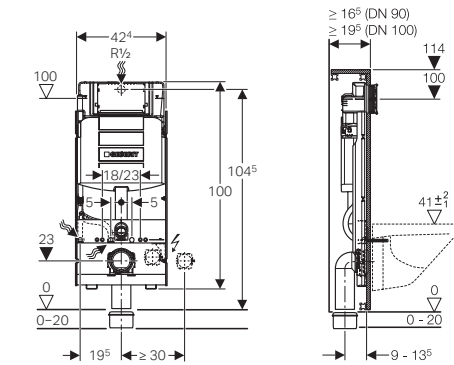

Maßübersicht und Zuordnung Geberit Betätigungsplatten Sigma für Sigma Spülkasten*. Wichtige Information für Großhandel und Installateur.

* Für Betätigung von vorne.

Bauhöhe 112

** Hinweis: Sigma40 passt nur auf die Geberit DuoFresh Montageelemente für Geruchsabsaugung Umluft (Art.Nr. 111.370.00.5 und Art.Nr. 461.370.00.5).

Geberit GIS

→ Art.Nr. 461.311.00.5
 → Art.Nr. 461.303.00.5 GIS WC-Eckmodul

Geberit Duofix

→ Art.Nr. 111.300.00.5
 111.350.00.5 barrierefrei, höhenverstellbar 5 cm, Rohbau
 111.385.00.5 Breite variabel, 80-120 cm
 111.396.00.5 Nachträglich höhenverstellbar um 8 cm
 111.390.00.5 Eckelement
 111.375.00.5 Für Stütz- und Haltegriffe
 111.914.00.5 Kinder-WC