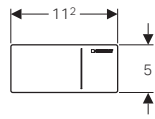

Fernbetätigung Typ70
Nass- und Trockenbau
→ Art.Nr. 115.630.xx.1