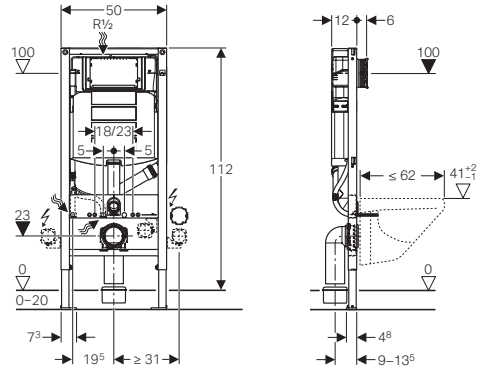

Geberit Duofix für Geruchsabsaugung Umluft

→ Art.Nr. 111.370.00.5