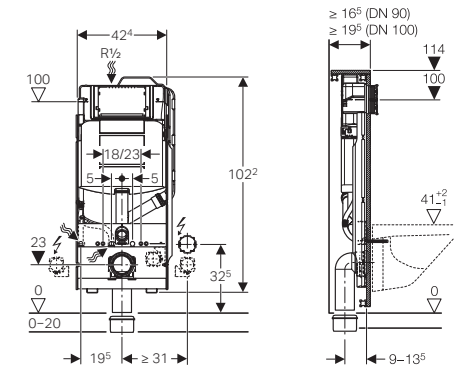

Maßübersicht und Zuordnung Geberit Betätigungsplatten Sigma für Sigma Spülkasten*. Wichtige Information für Großhandel und Installateur.

* Für Betätigung von vorne.

Bauhöhe 112

** Hinweis: Sigma40 passt nur auf die Geberit DuoFresh Montageelemente für Geruchsabsaugung Umluft (Art.Nr. 111.370.00.5 und Art.Nr. 461.370.00.5).

Geberit GIS

→ Art.Nr. 461.311.00.5
 → Art.Nr. 461.303.00.5 GIS WC-Eckmodul

Geberit Duofix

→ Art.Nr. 111.300.00.5
 111.350.00.5 barrierefrei, höhenverstellbar 5 cm, Rohbau
 111.385.00.5 Breite variabel, 80-120 cm
 111.396.00.5 Nachträglich höhenverstellbar um 8 cm
 111.390.00.5 Eckelement
 111.375.00.5 Für Stütz- und Haltegriffe
 111.914.00.5 Kinder-WC