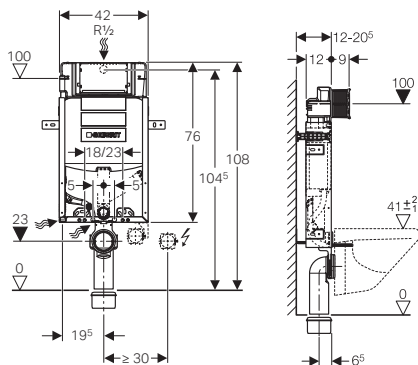

Geberit Kombifix für Geruchsabsaugung Abluft
→ Art.Nr. 110.367.00.5

Wird benötigt bei Geberit GIS,
Duofix und Kombifix für Geruchs-
absaugung Abluft.

1. → Art.Nr. 349.352.00.1

Mit Anschlussrohr zur Verwendung an GIS,
Duofix und Kombifix Montageelementen mit
vorbereitetem Geruchsabsaugungsanschluss