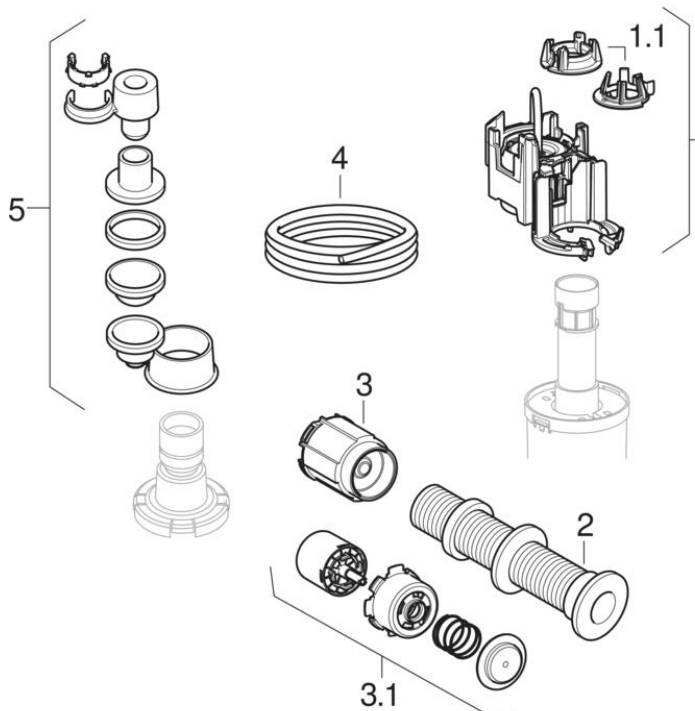

**WC-Steuerungen mit pneumatischer Spülauslösung, 1-Mengen-Spülung, gekontert, für Anstalten**

1997 -

**Marke** Geberit

**Eigenschaften**

Baujahr von	1997
Modellname	HyTouch

**Gültig für Artikel**

115.943.21.1

**Verwandte Ersatzteile**

- Kappa UP-Spülkästen 15 cm (UP200)
- Delta UP-Spülkästen 12 cm (UP100)
- Twinline UP-Spülkästen 12 cm (UP130, 110.800)
- UP-Spülkästen 10.800
- Sigma UP-Spülkästen 12 cm (UP320)
- Kappa Unterputzspülkästen 15 cm (UP120, Artline), auch für PEX-Anschluss
- Kappa UP-Spülkästen 15 cm, für PEX-Anschluss (UP200)
- Omega UP-Spülkästen 12 cm
- Sigma UP-Spülkästen 12 cm (UP300)

#	Art-Nr.	Bezeichnung	Bemerkungen
1	240.573.00.1	Heber für 1-Mengen-Sp. zu WC-Strg. pneumatischer Sp-Ausl.	Ab Baujahr 1999
1.1	880.328.11.1	Heberring, zu Spülventil, 2-Mengen-Sp. weiß-alpin	
2	241.887.21.1	Drücker und Rosette glanzverchromt	Ohne Drückerknopf
3	261.642.00.1	Faltenbalgeinheit für Drücker pneumatisch	
3.1	240.794.00.1	Faltenbalg für Drücker pneumatisch d50	
4	256.000.00.1	Pneumatikschlauch 3,5m	
5	240.004.00.1	Umbauset für Heberglocke pneumatisch 1-Mengen-Spülung	Baujahre 1985-1998