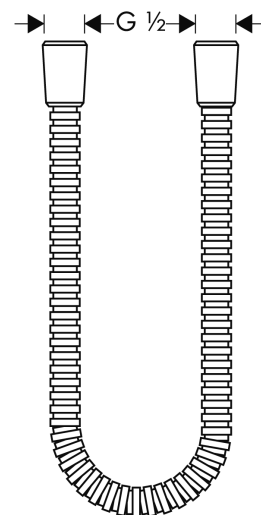

AXOR ShowerSolutions Metallbrauseschlauch 1,25 m

Oberfläche: **Brushed Nickel** Artikelnummer: **28112820**

Merkmale

- Metallbrauseschlauch
- keine Kunststoffummantelung
- Schlauchlänge: 1,25 m
- Drehwirbel: beidseitig
- knickgeschützt
- Mutter Brauseschlauch: beidseitig konische Mutter
- Anschlussgewinde: G ½
- ACS 25 ACC LY 418_Witzenmann, valide jusqu'au 07.07.2030
- Kiwa K13366_Shower Hoses EN1113
- Kiwa K13366_Shower Hoses EN1113
- MASS registered

Produktabbildung

Maßzeichnung

AXOR ShowerSolutions
Metallbrauseschlauch 1,25 m
Oberfläche: **Brushed Nickel** Artikelnummer: **28112820**

Explosionszeichnung

Baujahr: >04/06

AXOR ShowerSolutions
Metallbrauseschlauch 1,25 m
Oberfläche: **Brushed Nickel** Artikelnummer: **28112820**

Ersatzteilliste

Baujahr: >04/06

Pos.		Artikelnummer	PG	VE
1	Dichtung	98058000	1	1