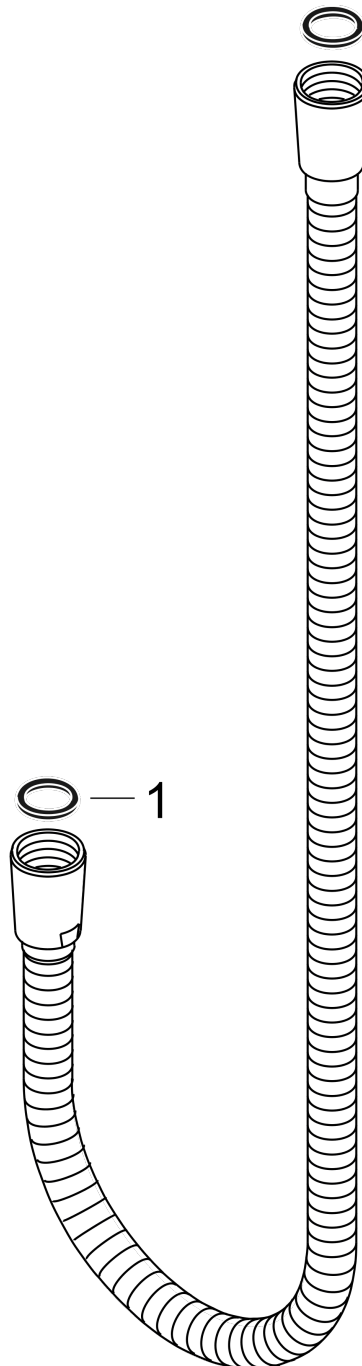

AXOR ShowerSolutions Metallbrauseschlauch 1,25 m

Oberfläche: **Brushed Nickel** Artikelnummer: **28112820**

Merkmale

- Metallbrauseschlauch
- keine Kunststoffummantelung
- Schlauchlänge: 1,25 m
- Drehwirbel: beidseitig
- knickgeschützt
- Mutter Brauseschlauch: beidseitig konische Mutter
- Anschlussgewinde: G ½
- ACS 25 ACC LY 418_Witzenmann, valide jusqu'au 07.07.2030
- Kiwa K13366_Shower Hoses EN1113
- Kiwa K13366_Shower Hoses EN1113
- MASS registered

Produktabbildung

Maßzeichnung

AXOR ShowerSolutions
Metallbrauseschlauch 1,25 m
Oberfläche: **Brushed Nickel** Artikelnummer: **28112820**

Explosionszeichnung

Baujahr: >04/06

AXOR ShowerSolutions
Metallbrauseschlauch 1,25 m
Oberfläche: **Brushed Nickel** Artikelnummer: **28112820**

Ersatzteilliste

Baujahr: >04/06

Pos.		Artikelnummer	PG	VE
1	Dichtung	98058000	1	1