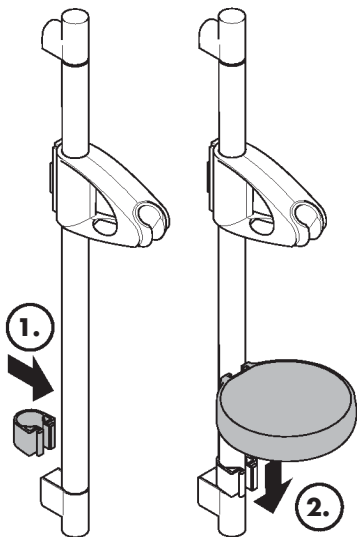

Casetta E

26519000

96188000
(Ø 18 mm)

96189000
(Ø 22 mm)

96192000
(Ø 25 mm)

hansgrohe

Hansgrohe · Austraße 5 · 9 · D-77761 Schiltach
 Telefon +49 (0) 78 36/51-1282 · Telefax +49 (0) 7836/511440
 E-Mail: info@hansgrohe.com · Internet: www.hansgrohe.com