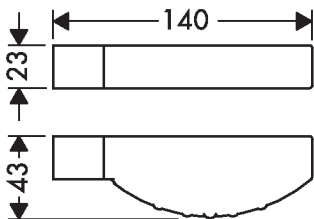

Casetta C

28678XXX

Casetta D

28664000

28689000

Casetta

Unica 88

28675000

Casetta E

26519000

96188000
(Ø 18 mm)

96189000
(Ø 22 mm)

96192000
(Ø 25 mm)

hansgrohe

Hansgrohe · Austraße 5 · 9 · D-77761 Schiltach
 Telefon +49 (0) 78 36/51-1282 · Telefax +49 (0) 7836/511440
 E-Mail: info@hansgrohe.com · Internet: www.hansgrohe.com