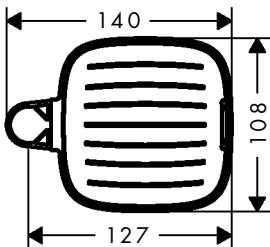

Casetta C

28678XXX

Casetta D

28664000

28689000

Casetta

Unica 88

28675000

Casetta E

26519000

96188000
(Ø 18 mm)

96189000
(Ø 22 mm)

96192000
(Ø 25 mm)

hansgrohe

Hansgrohe · Austraße 5 · 9 · D-77761 Schiltach
 Telefon +49 (0) 78 36/51-1282 · Telefax +49 (0) 7836/511440
 E-Mail: info@hansgrohe.com · Internet: www.hansgrohe.com