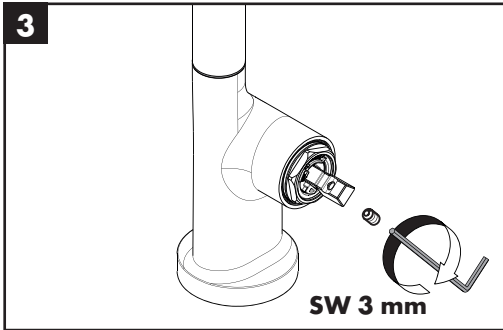

M2

Ersetzt
compatible with

M3

Warmwasserbegrenzung / Limiteur d'eau chaude / Hot water limiter / Limitatore di acqua calda / Limitación del agua caliente / Warmwaterbegrenzing / Varmvandsbegrænsning / Limitador de água quente / Ogranicznik ciepłej wody / Omezení teplé vody / Obmedzenie teplej vody / 热水限制 / Ограничение расхода горячей воды / Melegvíz-korlátozás / Kuumanveden rajoitin / Varmvattenreglering / Karšto vandens ribotuvas / Limiter vruće vode / Sıcak su sınırlaması / Limitator pentru apă caldă / Διάταξη περιορισμού ζεστού νερού / Omejitiev tople vode / Kuuma vee piiraja / Karstā ūdens ierobežotājs / Ograničavač vruće vode / Varmtvannsbegrensning / Ограничител за топлата вода / Kufizimi i ujit të ngrohtë / محدد الماء الساخن / 高温リミッター