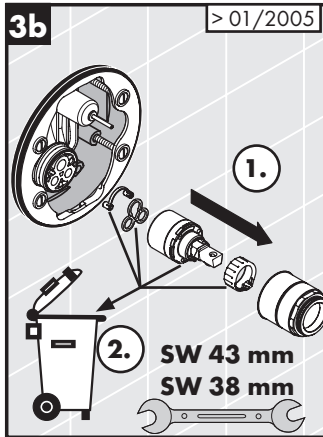

M2

Ersetzt
compatible with

M3

Warmwasserbegrenzung / Limiteur d'eau chaude / Hot water limiter / Limitatore di acqua calda / Limitación del agua caliente / Warmwaterbegrenzing / Varmvandsbegrænsning / Limitador de água quente / Ogranicznik ciepłej wody / Omezení teplé vody / Obmedzenie teplej vody / 热水限制 / Ограничение расхода горячей воды / Melegvíz-korlátozás / Kuumanveden rajoitin / Varmvattenreglering / Karšto vandens ribotuvas / Limiter vruće vode / Sıcak su sınırlaması / Limitator pentru apă caldă / Διάταξη περιορισμού ζεστού νερού / Omejitiev tople vode / Kuuma vee piiraja / Karstā ūdens ierobežotājs / Ograničavač vruće vode / Varmtvannsbegrensning / Ограничител за топлата вода / Kufizimi i ujit të ngrohtë / محدد الماء الساخن / 高温リミッター