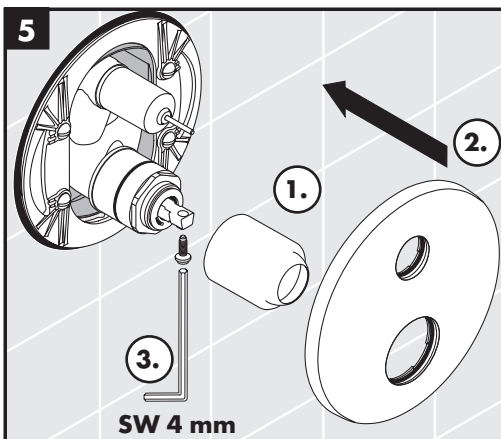

M2

Ersetzt
compatible with

M3

Warmwasserbegrenzung / Limiteur d'eau chaude / Hot water limiter / Limitatore di acqua calda / Limitación del agua caliente / Warmwaterbegrenzing / Varmvandsbegrænsning / Limitador de água quente / Ogranicznik ciepłej wody / Omezení teplé vody / Obmedzenie teplej vody / 热水限制 / Ограничение расхода горячей воды / Melegvíz-korlátozás / Kuumanveden rajoitin / Varmvattenreglering / Karšto vandens ribotuvas / Limiter vruće vode / Sıcak su sınırlaması / Limitator pentru apă caldă / Διάταξη περιορισμού ζεστού νερού / Omejitiev tople vode / Kuuma vee piiraja / Karstā ūdens ierobežotājs / Ograničavač vruće vode / Varmtvannsbegrensning / Ограничител за топлата вода / Kufizimi i ujit të ngrohtë / محدد الماء الساخن / 高温リミッター