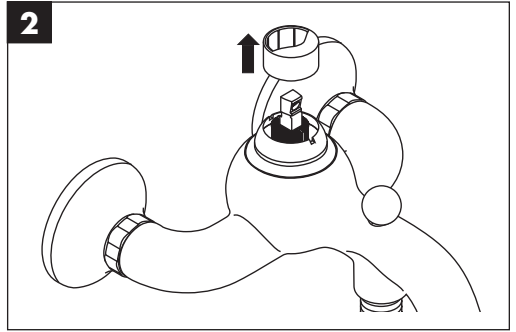

M2

Ersetzt
compatible with

M3

Warmwasserbegrenzung / Limiteur d'eau chaude / Hot water limiter / Limitatore di acqua calda / Limitación del agua caliente / Warmwaterbegrenzing / Varmvandsbegrænsning / Limitador de água quente / Ogranicznik ciepłej wody / Omezení teplé vody / Obmedzenie teplej vody / 热水限制 / Ограничение расхода горячей воды / Melegvíz-korlátozás / Kuumanveden rajoitin / Varmvattenreglering / Karšto vandens ribotuvas / Limiter vruće vode / Sıcak su sınırlaması / Limitator pentru apă caldă / Διάταξη περιορισμού ζεστού νερού / Omejitiev tople vode / Kuuma vee piiraja / Karstā ūdens ierobežotājs / Ograničavač vruće vode / Varmtvannsbegrensning / Ограничител за топлата вода / Kufizimi i ujit të ngrohtë / محدد الماء الساخن / 高温リミッター