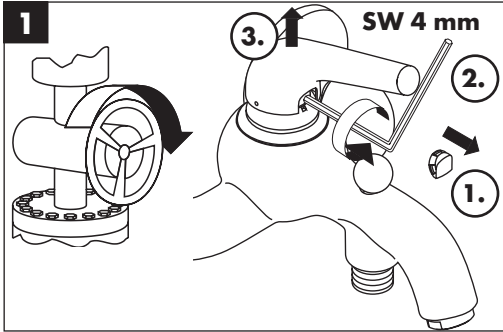

M2

Ersetzt
compatible with

M3

Warmwasserbegrenzung / Limiteur d'eau chaude / Hot water limiter / Limitatore di acqua calda / Limitación del agua caliente / Warmwaterbegrenzing / Varmvandsbegrænsning / Limitador de água quente / Ogranicznik ciepłej wody / Omezení teplé vody / Obmedzenie teplej vody / 热水限制 / Ограничение расхода горячей воды / Melegvíz-korlátozás / Kuumanveden rajoitin / Varmvattenreglering / Karšto vandens ribotuvas / Limiter vruće vode / Sıcak su sınırlaması / Limitator pentru apă caldă / Διάταξη περιορισμού ζεστού νερού / Omejitiev tople vode / Kuuma vee piiraja / Karstā ūdens ierobežotājs / Ograničavač vruće vode / Varmtvannsbegrensning / Ограничител за топлата вода / Kufizimi i ujit të ngrohtë / محدد الماء الساخن / 高温リミッター