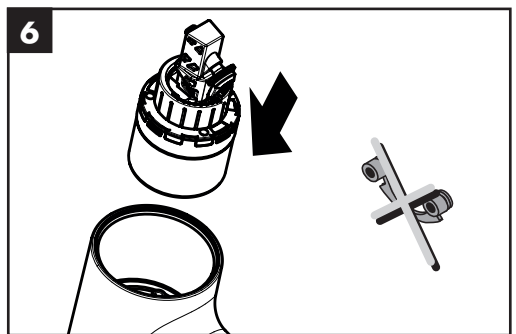

M2

Ersetzt
compatible with

M3

Warmwasserbegrenzung / Limiteur d'eau chaude / Hot water limiter / Limitatore di acqua calda / Limitación del agua caliente / Warmwaterbegrenzing / Varmvandsbegrænsning / Limitador de água quente / Ogranicznik ciepłej wody / Omezení teplé vody / Obmedzenie teplej vody / 热水限制 / Ограничение расхода горячей воды / Melegvíz-korlátozás / Kuumanveden rajoitin / Varmvattenreglering / Karšto vandens ribotuvas / Limiter vruće vode / Sıcak su sınırlaması / Limitator pentru apă caldă / Διάταξη περιορισμού ζεστού νερού / Omejitiev tople vode / Kuuma vee piiraja / Karstā ūdens ierobežotājs / Ograničavač vruće vode / Varmtvannsbegrensning / Ограничител за топлата вода / Kufizimi i ujit të ngrohtë / محدد الماء الساخن / 高温リミッター