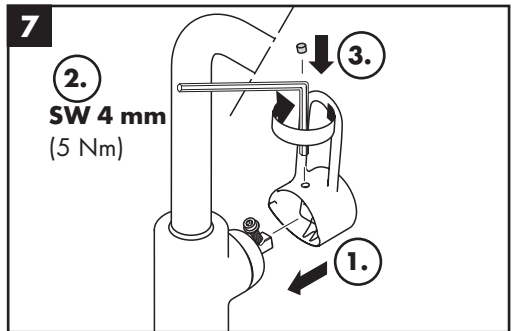

M2

Ersetzt
compatible with

M3

Warmwasserbegrenzung / Limiteur d'eau chaude / Hot water limiter / Limitatore di acqua calda / Limitación del agua caliente / Warmwaterbegrenzing / Varmvandsbegrænsning / Limitador de água quente / Ogranicznik ciepłej wody / Omezení teplé vody / Obmedzenie teplej vody / 热水限制 / Ограничение расхода горячей воды / Melegvíz-korlátozás / Kuumanveden rajoitin / Varmvattenreglering / Karšto vandens ribotuvas / Limiter vruće vode / Sıcak su sınırlaması / Limitator pentru apă caldă / Διάταξη περιορισμού ζεστού νερού / Omejitiev tople vode / Kuuma vee piiraja / Karstā ūdens ierobežotājs / Ograničavač vruće vode / Varmtvannsbegrensning / Ограничител за топлата вода / Kufizimi i ujit të ngrohtë / محدد الماء الساخن / 高温リミッター