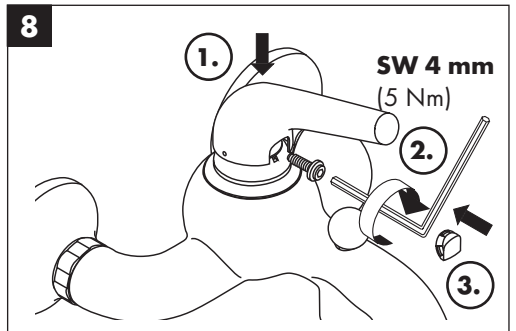

M2

Ersetzt
compatible with

M3

Warmwasserbegrenzung / Limiteur d'eau chaude / Hot water limiter / Limitatore di acqua calda / Limitación del agua caliente / Warmwaterbegrenzing / Varmvandsbegrænsning / Limitador de água quente / Ogranicznik ciepłej wody / Omezení teplé vody / Obmedzenie teplej vody / 热水限制 / Ограничение расхода горячей воды / Melegvíz-korlátozás / Kuumanveden rajoitin / Varmvattenreglering / Karšto vandens ribotuvas / Limiter vruće vode / Sıcak su sınırlaması / Limitator pentru apă caldă / Διάταξη περιορισμού ζεστού νερού / Omejitiev tople vode / Kuuma vee piiraja / Karstā ūdens ierobežotājs / Ograničavač vruće vode / Varmtvannsbegrensning / Ограничител за топлата вода / Kufizimi i ujit të ngrohtë / محدد الماء الساخن / 高温リミッター