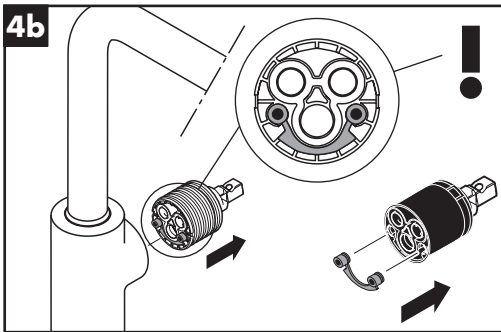

M2

Ersetzt
compatible with

M3

Warmwasserbegrenzung / Limiteur d'eau chaude / Hot water limiter / Limitatore di acqua calda / Limitación del agua caliente / Warmwaterbegrenzing / Varmvandsbegrænsning / Limitador de água quente / Ogranicznik ciepłej wody / Omezení teplé vody / Obmedzenie teplej vody / 热水限制 / Ограничение расхода горячей воды / Melegvíz-korlátozás / Kuumanveden rajoitin / Varmvattenreglering / Karšto vandens ribotuvas / Limiter vruće vode / Sıcak su sınırlaması / Limitator pentru apă caldă / Διάταξη περιορισμού ζεστού νερού / Omejitiev tople vode / Kuuma vee piiraja / Karstā ūdens ierobežotājs / Ograničavač vruće vode / Varmtvannsbegrensning / Ограничител за топлата вода / Kufizimi i ujit të ngrohtë / محدد الماء الساخن / 高温リミッター