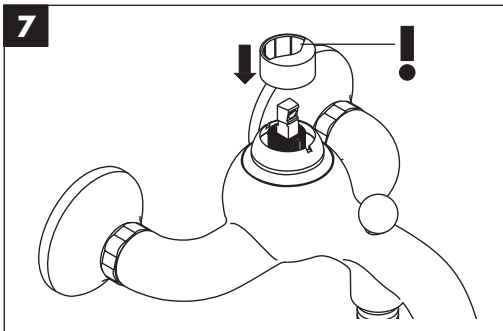

M2

Ersetzt
compatible with

M3

Warmwasserbegrenzung / Limiteur d'eau chaude / Hot water limiter / Limitatore di acqua calda / Limitación del agua caliente / Warmwaterbegrenzing / Varmvandsbegrænsning / Limitador de água quente / Ogranicznik ciepłej wody / Omezení teplé vody / Obmedzenie teplej vody / 热水限制 / Ограничение расхода горячей воды / Melegvíz-korlátozás / Kuumanveden rajoitin / Varmvattenreglering / Karšto vandens ribotuvas / Limiter vruće vode / Sıcak su sınırlaması / Limitator pentru apă caldă / Διάταξη περιορισμού ζεστού νερού / Omejitiev tople vode / Kuuma vee piiraja / Karstā ūdens ierobežotājs / Ograničavač vruće vode / Varmtvannsbegrensning / Ограничител за топлата вода / Kufizimi i ujit të ngrohtë / محدد الماء الساخن / 高温リミッター