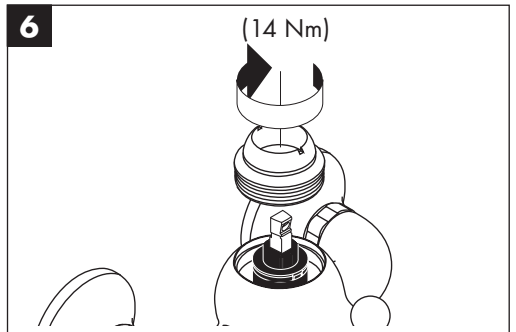

M2

Ersetzt
compatible with

M3

Warmwasserbegrenzung / Limiteur d'eau chaude / Hot water limiter / Limitatore di acqua calda / Limitación del agua caliente / Warmwaterbegrenzing / Varmvandsbegrænsning / Limitador de água quente / Ogranicznik ciepłej wody / Omezení teplé vody / Obmedzenie teplej vody / 热水限制 / Ограничение расхода горячей воды / Melegvíz-korlátozás / Kuumanveden rajoitin / Varmvattenreglering / Karšto vandens ribotuvas / Limiter vruće vode / Sıcak su sınırlaması / Limitator pentru apă caldă / Διάταξη περιορισμού ζεστού νερού / Omejitiev tople vode / Kuuma vee piiraja / Karstā ūdens ierobežotājs / Ograničavač vruće vode / Varmtvannsbegrensning / Ограничител за топлата вода / Kufizimi i ujit të ngrohtë / محدد الماء الساخن / 高温リミッター