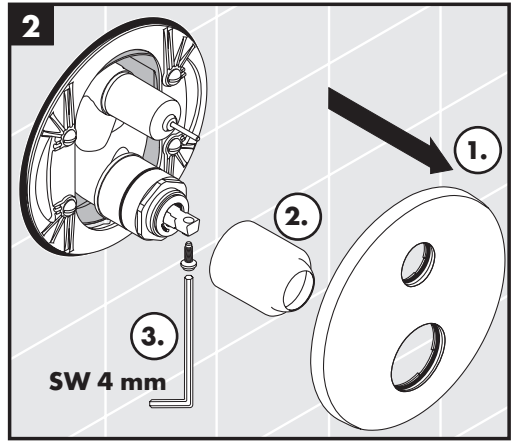

M2

Ersetzt
compatible with

M3

Warmwasserbegrenzung / Limiteur d'eau chaude / Hot water limiter / Limitatore di acqua calda / Limitación del agua caliente / Warmwaterbegrenzing / Varmvandsbegrænsning / Limitador de água quente / Ogranicznik ciepłej wody / Omezení teplé vody / Obmedzenie teplej vody / 热水限制 / Ограничение расхода горячей воды / Melegvíz-korlátozás / Kuumanveden rajoitin / Varmvattenreglering / Karšto vandens ribotuvas / Limiter vruće vode / Sıcak su sınırlaması / Limitator pentru apă caldă / Διάταξη περιορισμού ζεστού νερού / Omejitiev tople vode / Kuuma vee piiraja / Karstā ūdens ierobežotājs / Ograničavač vruće vode / Varmtvannsbegrensning / Ограничител за топлата вода / Kufizimi i ujit të ngrohtë / محدد الماء الساخن / 高温リミッター