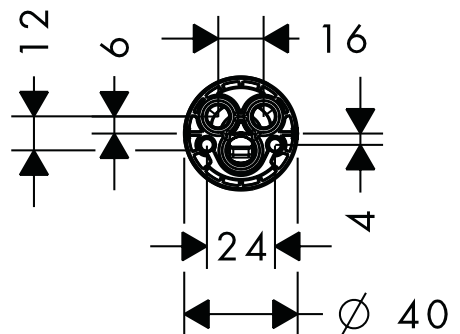

hansgrohe

Service

M2

92730000

M2 Eco

95730000

M35 EcoR WT

92530000

M2

Ersetzt
compatible with

M3

Warmwasserbegrenzung / Limiteur d'eau chaude / Hot water limiter / Limitatore di acqua calda / Limitación del agua caliente / Warmwaterbegrenzing / Varmvandsbegrænsning / Limitador de água quente / Ogranicznik ciepłej wody / Omezení teplé vody / Obmedzenie teplej vody / 热水限制 / Ограничение расхода горячей воды / Melegvíz-korlátozás / Kuumanveden rajoitin / Varmvattenreglering / Karšto vandens ribotuvas / Limiter vruće vode / Sıcak su sınırlaması / Limitator pentru apă caldă / Διάταξη περιορισμού ζεστού νερού / Omejitiev tople vode / Kuuma vee piiraja / Karstā ūdens ierobežotājs / Ograničavač vruće vode / Varmtvannsbegrensning / Ограничител за топлата вода / Kufizimi i ujit të ngrohtë / محدد الماء الساخن / 高温リミッター