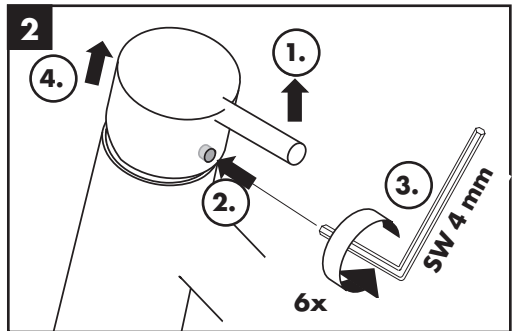

M2

Ersetzt
compatible with

M3

Warmwasserbegrenzung / Limiteur d'eau chaude / Hot water limiter / Limitatore di acqua calda / Limitación del agua caliente / Warmwaterbegrenzing / Varmvandsbegrænsning / Limitador de água quente / Ogranicznik ciepłej wody / Omezení teplé vody / Obmedzenie teplej vody / 热水限制 / Ограничение расхода горячей воды / Melegvíz-korlátozás / Kuumanveden rajoitin / Varmvattenreglering / Karšto vandens ribotuvas / Limiter vruće vode / Sıcak su sınırlaması / Limitator pentru apă caldă / Διάταξη περιορισμού ζεστού νερού / Omejitiev tople vode / Kuuma vee piiraja / Karstā ūdens ierobežotājs / Ograničavač vruće vode / Varmtvannsbegrensning / Ограничител за топлата вода / Kufizimi i ujit të ngrohtë / محدد الماء الساخن / 高温リミッター