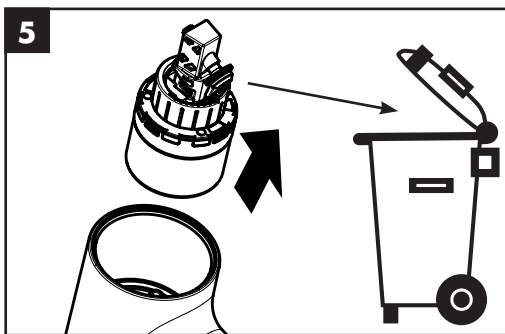

M2

Ersetzt
compatible with

M3

Warmwasserbegrenzung / Limiteur d'eau chaude / Hot water limiter / Limitatore di acqua calda / Limitación del agua caliente / Warmwaterbegrenzing / Varmvandsbegrænsning / Limitador de água quente / Ogranicznik ciepłej wody / Omezení teplé vody / Obmedzenie teplej vody / 热水限制 / Ограничение расхода горячей воды / Melegvíz-korlátozás / Kuumanveden rajoitin / Varmvattenreglering / Karšto vandens ribotuvas / Limiter vruće vode / Sıcak su sınırlaması / Limitator pentru apă caldă / Διάταξη περιορισμού ζεστού νερού / Omejitiev tople vode / Kuuma vee piiraja / Karstā ūdens ierobežotājs / Ograničavač vruće vode / Varmtvannsbegrensning / Ограничител за топлата вода / Kufizimi i ujit të ngrohtë / محدد الماء الساخن / 高温リミッター