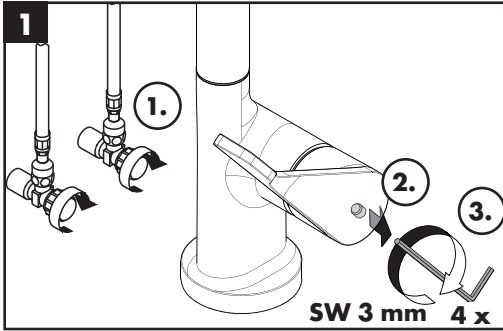

M2

Ersetzt
compatible with

M3

Warmwasserbegrenzung / Limiteur d'eau chaude / Hot water limiter / Limitatore di acqua calda / Limitación del agua caliente / Warmwaterbegrenzing / Varmvandsbegrænsning / Limitador de água quente / Ogranicznik ciepłej wody / Omezení teplé vody / Obmedzenie teplej vody / 热水限制 / Ограничение расхода горячей воды / Melegvíz-korlátozás / Kuumanveden rajoitin / Varmvattenreglering / Karšto vandens ribotuvas / Limiter vruće vode / Sıcak su sınırlaması / Limitator pentru apă caldă / Διάταξη περιορισμού ζεστού νερού / Omejitiev tople vode / Kuuma vee piiraja / Karstā ūdens ierobežotājs / Ograničavač vruće vode / Varmtvannsbegrensning / Ограничител за топлата вода / Kufizimi i ujit të ngrohtë / محدد الماء الساخن / 高温リミッター