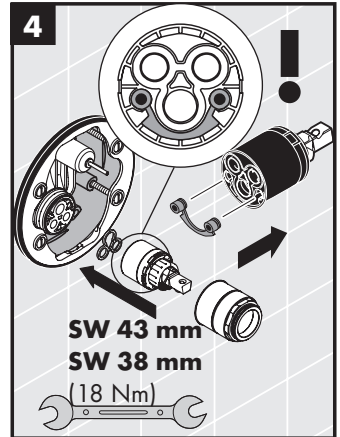

M2

Ersetzt
compatible with

M3

Warmwasserbegrenzung / Limiteur d'eau chaude / Hot water limiter / Limitatore di acqua calda / Limitación del agua caliente / Warmwaterbegrenzing / Varmvandsbegrænsning / Limitador de água quente / Ogranicznik ciepłej wody / Omezení teplé vody / Obmedzenie teplej vody / 热水限制 / Ограничение расхода горячей воды / Melegvíz-korlátozás / Kuumanveden rajoitin / Varmvattenreglering / Karšto vandens ribotuvas / Limiter vruće vode / Sıcak su sınırlaması / Limitator pentru apă caldă / Διάταξη περιορισμού ζεστού νερού / Omejitiev tople vode / Kuuma vee piiraja / Karstā ūdens ierobežotājs / Ograničavač vruće vode / Varmtvannsbegrensning / Ограничител за топлата вода / Kufizimi i ujit të ngrohtë / محدد الماء الساخن / 高温リミッター