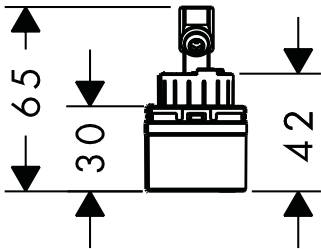

M2

Ersetzt
compatible with

M3

Warmwasserbegrenzung / Limiteur d'eau chaude / Hot water limiter / Limitatore di acqua calda / Limitación del agua caliente / Warmwaterbegrenzing / Varmvandsbegrænsning / Limitador de água quente / Ogranicznik ciepłej wody / Omezení teplé vody / Obmedzenie teplej vody / 热水限制 / Ограничение расхода горячей воды / Melegvíz-korlátozás / Kuumanveden rajoitin / Varmvattenreglering / Karšto vandens ribotuvas / Limiter vruće vode / Sıcak su sınırlaması / Limitator pentru apă caldă / Διάταξη περιορισμού ζεστού νερού / Omejitiev tople vode / Kuuma vee piiraja / Karstā ūdens ierobežotājs / Ograničavač vruće vode / Varmtvannsbegrensning / Ограничител за топлата вода / Kufizimi i ujit të ngrohtë / محدد الماء الساخن / 高温リミッター