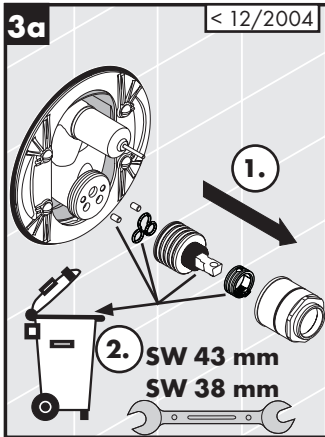

M2

Ersetzt
compatible with

M3

Warmwasserbegrenzung / Limiteur d'eau chaude / Hot water limiter / Limitatore di acqua calda / Limitación del agua caliente / Warmwaterbegrenzing / Varmvandsbegrænsning / Limitador de água quente / Ogranicznik ciepłej wody / Omezení teplé vody / Obmedzenie teplej vody / 热水限制 / Ограничение расхода горячей воды / Melegvíz-korlátozás / Kuumanveden rajoitin / Varmvattenreglering / Karšto vandens ribotuvas / Limiter vruće vode / Sıcak su sınırlaması / Limitator pentru apă caldă / Διάταξη περιορισμού ζεστού νερού / Omejitiev tople vode / Kuuma vee piiraja / Karstā ūdens ierobežotājs / Ograničavač vruće vode / Varmtvannsbegrensning / Ограничител за топлата вода / Kufizimi i ujit të ngrohtë / محدد الماء الساخن / 高温リミッター