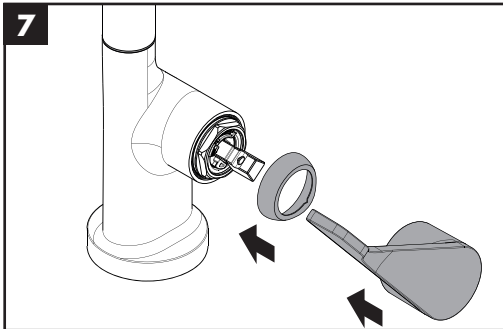

M2

Ersetzt
compatible with

M3

Warmwasserbegrenzung / Limiteur d'eau chaude / Hot water limiter / Limitatore di acqua calda / Limitación del agua caliente / Warmwaterbegrenzing / Varmvandsbegrænsning / Limitador de água quente / Ogranicznik ciepłej wody / Omezení teplé vody / Obmedzenie teplej vody / 热水限制 / Ограничение расхода горячей воды / Melegvíz-korlátozás / Kuumanveden rajoitin / Varmvattenreglering / Karšto vandens ribotuvas / Limiter vruće vode / Sıcak su sınırlaması / Limitator pentru apă caldă / Διάταξη περιορισμού ζεστού νερού / Omejitiev tople vode / Kuuma vee piiraja / Karstā ūdens ierobežotājs / Ograničavač vruće vode / Varmtvannsbegrensning / Ограничител за топлата вода / Kufizimi i ujit të ngrohtë / محدد الماء الساخن / 高温リミッター