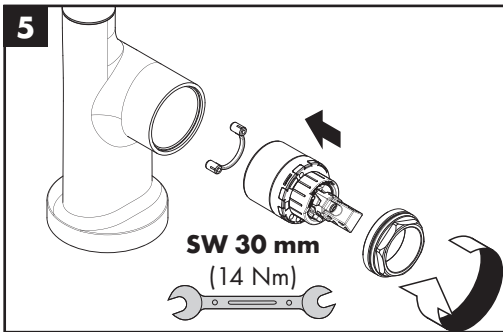

M2

Ersetzt
compatible with

M3

Warmwasserbegrenzung / Limiteur d'eau chaude / Hot water limiter / Limitatore di acqua calda / Limitación del agua caliente / Warmwaterbegrenzing / Varmvandsbegrænsning / Limitador de água quente / Ogranicznik ciepłej wody / Omezení teplé vody / Obmedzenie teplej vody / 热水限制 / Ограничение расхода горячей воды / Melegvíz-korlátozás / Kuumanveden rajoitin / Varmvattenreglering / Karšto vandens ribotuvas / Limiter vruće vode / Sıcak su sınırlaması / Limitator pentru apă caldă / Διάταξη περιορισμού ζεστού νερού / Omejitiev tople vode / Kuuma vee piiraja / Karstā ūdens ierobežotājs / Ograničavač vruće vode / Varmtvannsbegrensning / Ограничител за топлата вода / Kufizimi i ujit të ngrohtë / محدد الماء الساخن / 高温リミッター