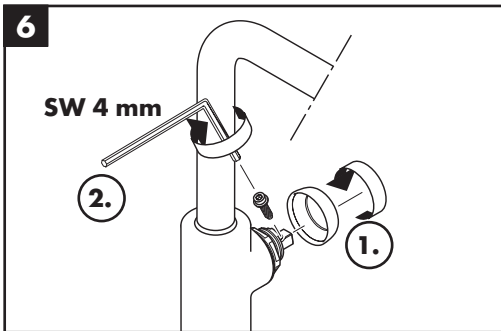

M2

Ersetzt
compatible with

M3

Warmwasserbegrenzung / Limiteur d'eau chaude / Hot water limiter / Limitatore di acqua calda / Limitación del agua caliente / Warmwaterbegrenzing / Varmvandsbegrænsning / Limitador de água quente / Ogranicznik ciepłej wody / Omezení teplé vody / Obmedzenie teplej vody / 热水限制 / Ограничение расхода горячей воды / Melegvíz-korlátozás / Kuumanveden rajoitin / Varmvattenreglering / Karšto vandens ribotuvas / Limiter vruće vode / Sıcak su sınırlaması / Limitator pentru apă caldă / Διάταξη περιορισμού ζεστού νερού / Omejitiev tople vode / Kuuma vee piiraja / Karstā ūdens ierobežotājs / Ograničavač vruće vode / Varmtvannsbegrensning / Ограничител за топлата вода / Kufizimi i ujit të ngrohtë / محدد الماء الساخن / 高温リミッター