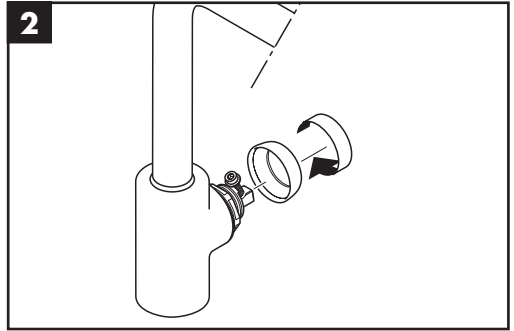

M2

Ersetzt
compatible with

M3

Warmwasserbegrenzung / Limiteur d'eau chaude / Hot water limiter / Limitatore di acqua calda / Limitación del agua caliente / Warmwaterbegrenzing / Varmvandsbegrænsning / Limitador de água quente / Ogranicznik ciepłej wody / Omezení teplé vody / Obmedzenie teplej vody / 热水限制 / Ограничение расхода горячей воды / Melegvíz-korlátozás / Kuumanveden rajoitin / Varmvattenreglering / Karšto vandens ribotuvas / Limiter vruće vode / Sıcak su sınırlaması / Limitator pentru apă caldă / Διάταξη περιορισμού ζεστού νερού / Omejitiev tople vode / Kuuma vee piiraja / Karstā ūdens ierobežotājs / Ograničavač vruće vode / Varmtvannsbegrensning / Ограничител за топлата вода / Kufizimi i ujit të ngrohtë / محدد الماء الساخن / 高温リミッター