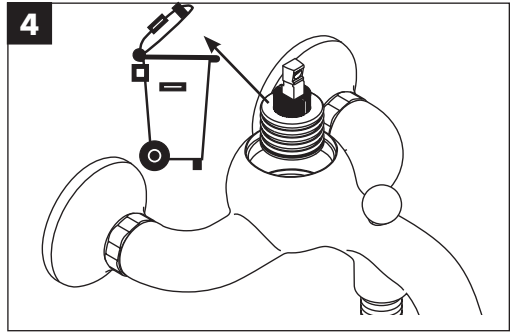

M2

Ersetzt
compatible with

M3

Warmwasserbegrenzung / Limiteur d'eau chaude / Hot water limiter / Limitatore di acqua calda / Limitación del agua caliente / Warmwaterbegrenzing / Varmvandsbegrænsning / Limitador de água quente / Ogranicznik ciepłej wody / Omezení teplé vody / Obmedzenie teplej vody / 热水限制 / Ограничение расхода горячей воды / Melegvíz-korlátozás / Kuumanveden rajoitin / Varmvattenreglering / Karšto vandens ribotuvas / Limiter vruće vode / Sıcak su sınırlaması / Limitator pentru apă caldă / Διάταξη περιορισμού ζεστού νερού / Omejitiev tople vode / Kuuma vee piiraja / Karstā ūdens ierobežotājs / Ograničavač vruće vode / Varmtvannsbegrensning / Ограничител за топлата вода / Kufizimi i ujit të ngrohtë / محدد الماء الساخن / 高温リミッター