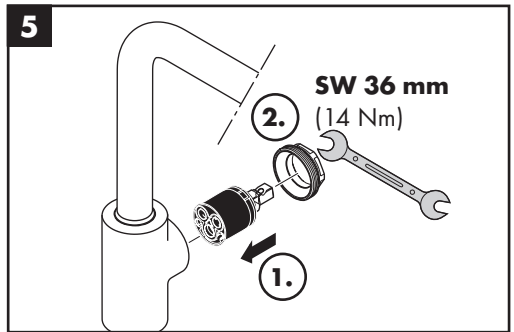

M2

Ersetzt
compatible with

M3

Warmwasserbegrenzung / Limiteur d'eau chaude / Hot water limiter / Limitatore di acqua calda / Limitación del agua caliente / Warmwaterbegrenzing / Varmvandsbegrænsning / Limitador de água quente / Ogranicznik ciepłej wody / Omezení teplé vody / Obmedzenie teplej vody / 热水限制 / Ограничение расхода горячей воды / Melegvíz-korlátozás / Kuumanveden rajoitin / Varmvattenreglering / Karšto vandens ribotuvas / Limiter vruće vode / Sıcak su sınırlaması / Limitator pentru apă caldă / Διάταξη περιορισμού ζεστού νερού / Omejitiev tople vode / Kuuma vee piiraja / Karstā ūdens ierobežotājs / Ograničavač vruće vode / Varmtvannsbegrensning / Ограничител за топлата вода / Kufizimi i ujit të ngrohtë / محدد الماء الساخن / 高温リミッター