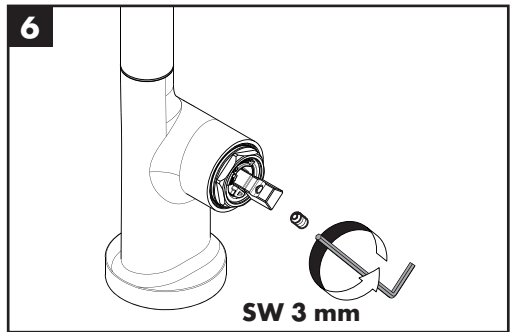

M2

Ersetzt
compatible with

M3

Warmwasserbegrenzung / Limiteur d'eau chaude / Hot water limiter / Limitatore di acqua calda / Limitación del agua caliente / Warmwaterbegrenzing / Varmvandsbegrænsning / Limitador de água quente / Ogranicznik ciepłej wody / Omezení teplé vody / Obmedzenie teplej vody / 热水限制 / Ограничение расхода горячей воды / Melegvíz-korlátozás / Kuumanveden rajoitin / Varmvattenreglering / Karšto vandens ribotuvas / Limiter vruće vode / Sıcak su sınırlaması / Limitator pentru apă caldă / Διάταξη περιορισμού ζεστού νερού / Omejitiev tople vode / Kuuma vee piiraja / Karstā ūdens ierobežotājs / Ograničavač vruće vode / Varmtvannsbegrensning / Ограничител за топлата вода / Kufizimi i ujit të ngrohtë / محدد الماء الساخن / 高温リミッター