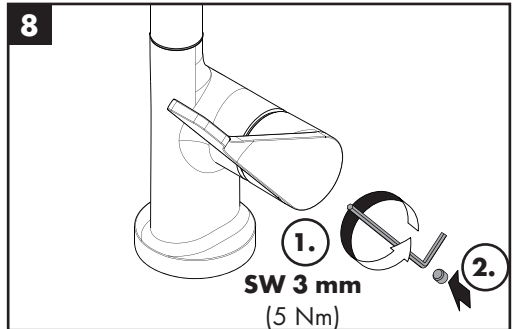

M2

Ersetzt
compatible with

M3

Warmwasserbegrenzung / Limiteur d'eau chaude / Hot water limiter / Limitatore di acqua calda / Limitación del agua caliente / Warmwaterbegrenzing / Varmvandsbegrænsning / Limitador de água quente / Ogranicznik ciepłej wody / Omezení teplé vody / Obmedzenie teplej vody / 热水限制 / Ограничение расхода горячей воды / Melegvíz-korlátozás / Kuumanveden rajoitin / Varmvattenreglering / Karšto vandens ribotuvas / Limiter vruće vode / Sıcak su sınırlaması / Limitator pentru apă caldă / Διάταξη περιορισμού ζεστού νερού / Omejitiev tople vode / Kuuma vee piiraja / Karstā ūdens ierobežotājs / Ograničavač vruće vode / Varmtvannsbegrensning / Ограничител за топлата вода / Kufizimi i ujit të ngrohtë / محدد الماء الساخن / 高温リミッター