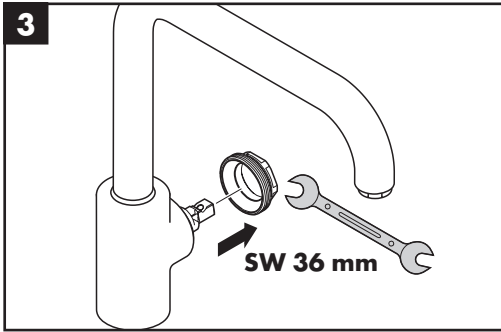

M2

Ersetzt
compatible with

M3

Warmwasserbegrenzung / Limiteur d'eau chaude / Hot water limiter / Limitatore di acqua calda / Limitación del agua caliente / Warmwaterbegrenzing / Varmvandsbegrænsning / Limitador de água quente / Ogranicznik ciepłej wody / Omezení teplé vody / Obmedzenie teplej vody / 热水限制 / Ограничение расхода горячей воды / Melegvíz-korlátozás / Kuumanveden rajoitin / Varmvattenreglering / Karšto vandens ribotuvas / Limiter vruće vode / Sıcak su sınırlaması / Limitator pentru apă caldă / Διάταξη περιορισμού ζεστού νερού / Omejitiev tople vode / Kuuma vee piiraja / Karstā ūdens ierobežotājs / Ograničavač vruće vode / Varmtvannsbegrensning / Ограничител за топлата вода / Kufizimi i ujit të ngrohtë / محدد الماء الساخن / 高温リミッター