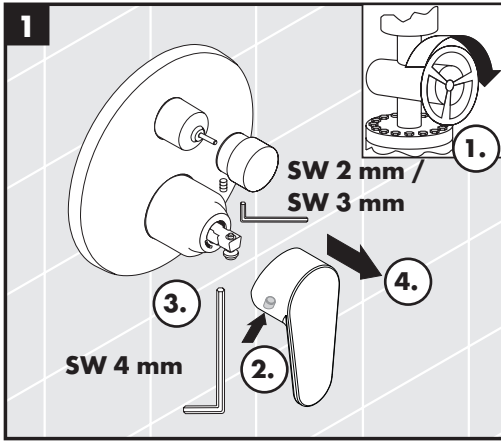

M2

Ersetzt
compatible with

M3

Warmwasserbegrenzung / Limiteur d'eau chaude / Hot water limiter / Limitatore di acqua calda / Limitación del agua caliente / Warmwaterbegrenzing / Varmvandsbegrænsning / Limitador de água quente / Ogranicznik ciepłej wody / Omezení teplé vody / Obmedzenie teplej vody / 热水限制 / Ограничение расхода горячей воды / Melegvíz-korlátozás / Kuumanveden rajoitin / Varmvattenreglering / Karšto vandens ribotuvas / Limiter vruće vode / Sıcak su sınırlaması / Limitator pentru apă caldă / Διάταξη περιορισμού ζεστού νερού / Omejitiev tople vode / Kuuma vee piiraja / Karstā ūdens ierobežotājs / Ograničavač vruće vode / Varmtvannsbegrensning / Ограничител за топлата вода / Kufizimi i ujit të ngrohtë / محدد الماء الساخن / 高温リミッター