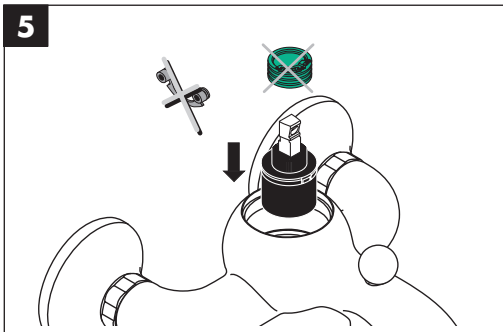

M2

Ersetzt
compatible with

M3

Warmwasserbegrenzung / Limiteur d'eau chaude / Hot water limiter / Limitatore di acqua calda / Limitación del agua caliente / Warmwaterbegrenzing / Varmvandsbegrænsning / Limitador de água quente / Ogranicznik ciepłej wody / Omezení teplé vody / Obmedzenie teplej vody / 热水限制 / Ограничение расхода горячей воды / Melegvíz-korlátozás / Kuumanveden rajoitin / Varmvattenreglering / Karšto vandens ribotuvas / Limiter vruće vode / Sıcak su sınırlaması / Limitator pentru apă caldă / Διάταξη περιορισμού ζεστού νερού / Omejitiev tople vode / Kuuma vee piiraja / Karstā ūdens ierobežotājs / Ograničavač vruće vode / Varmtvannsbegrensning / Ограничител за топлата вода / Kufizimi i ujit të ngrohtë / محدد الماء الساخن / 高温リミッター