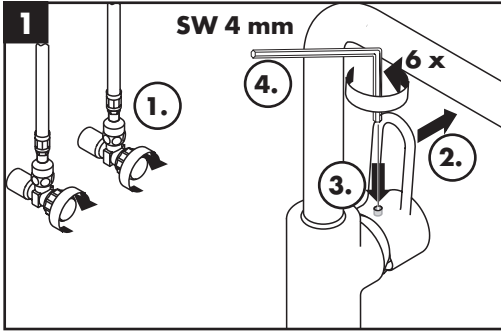

M2

Ersetzt
compatible with

M3

Warmwasserbegrenzung / Limiteur d'eau chaude / Hot water limiter / Limitatore di acqua calda / Limitación del agua caliente / Warmwaterbegrenzing / Varmvandsbegrænsning / Limitador de água quente / Ogranicznik ciepłej wody / Omezení teplé vody / Obmedzenie teplej vody / 热水限制 / Ограничение расхода горячей воды / Melegvíz-korlátozás / Kuumanveden rajoitin / Varmvattenreglering / Karšto vandens ribotuvas / Limiter vruće vode / Sıcak su sınırlaması / Limitator pentru apă caldă / Διάταξη περιορισμού ζεστού νερού / Omejitiev tople vode / Kuuma vee piiraja / Karstā ūdens ierobežotājs / Ograničavač vruće vode / Varmtvannsbegrensning / Ограничител за топлата вода / Kufizimi i ujit të ngrohtë / محدد الماء الساخن / 高温リミッター