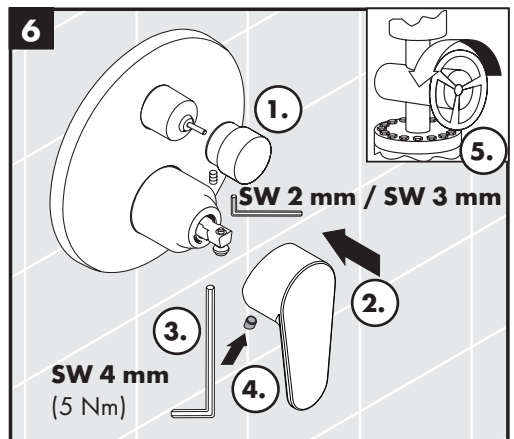

M2

Ersetzt
compatible with

M3

Warmwasserbegrenzung / Limiteur d'eau chaude / Hot water limiter / Limitatore di acqua calda / Limitación del agua caliente / Warmwaterbegrenzing / Varmvandsbegrænsning / Limitador de água quente / Ogranicznik ciepłej wody / Omezení teplé vody / Obmedzenie teplej vody / 热水限制 / Ограничение расхода горячей воды / Melegvíz-korlátozás / Kuumanveden rajoitin / Varmvattenreglering / Karšto vandens ribotuvas / Limiter vruće vode / Sıcak su sınırlaması / Limitator pentru apă caldă / Διάταξη περιορισμού ζεστού νερού / Omejitiev tople vode / Kuuma vee piiraja / Karstā ūdens ierobežotājs / Ograničavač vruće vode / Varmtvannsbegrensning / Ограничител за топлата вода / Kufizimi i ujit të ngrohtë / محدد الماء الساخن / 高温リミッター