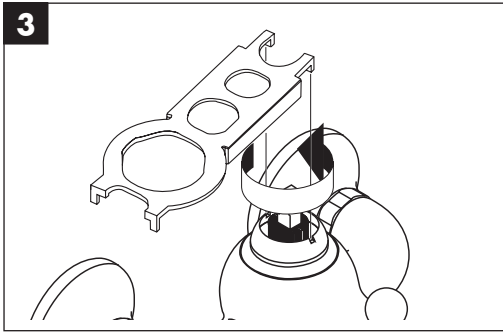

M2

Ersetzt
compatible with

M3

Warmwasserbegrenzung / Limiteur d'eau chaude / Hot water limiter / Limitatore di acqua calda / Limitación del agua caliente / Warmwaterbegrenzing / Varmvandsbegrænsning / Limitador de água quente / Ogranicznik ciepłej wody / Omezení teplé vody / Obmedzenie teplej vody / 热水限制 / Ограничение расхода горячей воды / Melegvíz-korlátozás / Kuumanveden rajoitin / Varmvattenreglering / Karšto vandens ribotuvas / Limiter vruće vode / Sıcak su sınırlaması / Limitator pentru apă caldă / Διάταξη περιορισμού ζεστού νερού / Omejitiev tople vode / Kuuma vee piiraja / Karstā ūdens ierobežotājs / Ograničavač vruće vode / Varmtvannsbegrensning / Ограничител за топлата вода / Kufizimi i ujit të ngrohtë / محدد الماء الساخن / 高温リミッター