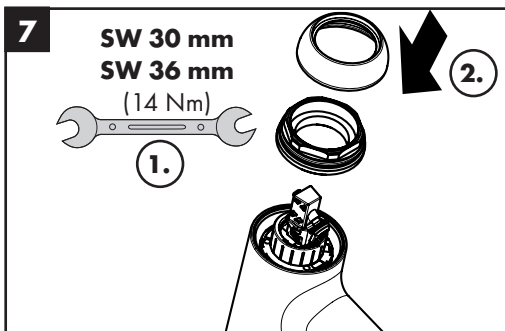

M2

Ersetzt
compatible with

M3

Warmwasserbegrenzung / Limiteur d'eau chaude / Hot water limiter / Limitatore di acqua calda / Limitación del agua caliente / Warmwaterbegrenzing / Varmvandsbegrænsning / Limitador de água quente / Ogranicznik ciepłej wody / Omezení teplé vody / Obmedzenie teplej vody / 热水限制 / Ограничение расхода горячей воды / Melegvíz-korlátozás / Kuumanveden rajoitin / Varmvattenreglering / Karšto vandens ribotuvas / Limiter vruće vode / Sıcak su sınırlaması / Limitator pentru apă caldă / Διάταξη περιορισμού ζεστού νερού / Omejitiev tople vode / Kuuma vee piiraja / Karstā ūdens ierobežotājs / Ograničavač vruće vode / Varmtvannsbegrensning / Ограничител за топлата вода / Kufizimi i ujit të ngrohtë / محدد الماء الساخن / 高温リミッター