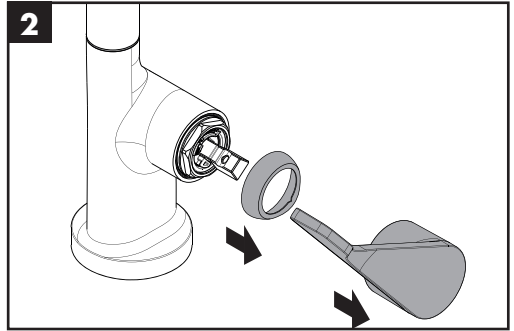

M2

Ersetzt
compatible with

M3

Warmwasserbegrenzung / Limiteur d'eau chaude / Hot water limiter / Limitatore di acqua calda / Limitación del agua caliente / Warmwaterbegrenzing / Varmvandsbegrænsning / Limitador de água quente / Ogranicznik ciepłej wody / Omezení teplé vody / Obmedzenie teplej vody / 热水限制 / Ограничение расхода горячей воды / Melegvíz-korlátozás / Kuumanveden rajoitin / Varmvattenreglering / Karšto vandens ribotuvas / Limiter vruće vode / Sıcak su sınırlaması / Limitator pentru apă caldă / Διάταξη περιορισμού ζεστού νερού / Omejitiev tople vode / Kuuma vee piiraja / Karstā ūdens ierobežotājs / Ograničavač vruće vode / Varmtvannsbegrensning / Ограничител за топлата вода / Kufizimi i ujit të ngrohtë / محدد الماء الساخن / 高温リミッター