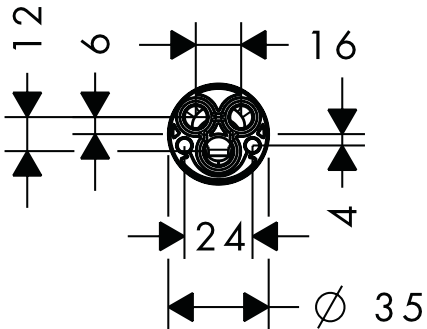

hansgrohe

Service

M2

92730000

M2 Eco

95730000

M35 EcoR WT

92530000

M2

Ersetzt
compatible with

M3

Warmwasserbegrenzung / Limiteur d'eau chaude / Hot water limiter / Limitatore di acqua calda / Limitación del agua caliente / Warmwaterbegrenzing / Varmvandsbegrænsning / Limitador de água quente / Ogranicznik ciepłej wody / Omezení teplé vody / Obmedzenie teplej vody / 热水限制 / Ограничение расхода горячей воды / Melegvíz-korlátozás / Kuumanveden rajoitin / Varmvattenreglering / Karšto vandens ribotuvas / Limiter vruće vode / Sıcak su sınırlaması / Limitator pentru apă caldă / Διάταξη περιορισμού ζεστού νερού / Omejitiev tople vode / Kuuma vee piiraja / Karstā ūdens ierobežotājs / Ograničavač vruće vode / Varmtvannsbegrensning / Ограничител за топлата вода / Kufizimi i ujit të ngrohtë / محدد الماء الساخن / 高温リミッター