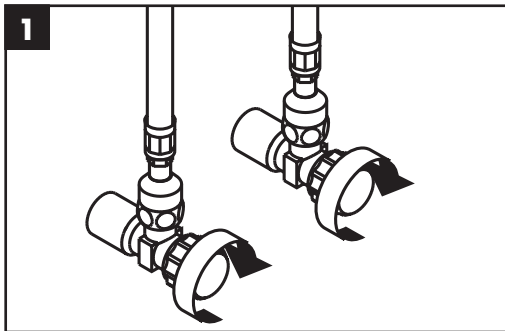

hansgrohe

Service

M2

92730000

M2 Eco

95730000

M35 EcoR WT

92530000

M2

Ersetzt
compatible with

M3

Warmwasserbegrenzung / Limiteur d'eau chaude / Hot water limiter / Limitatore di acqua calda / Limitación del agua caliente / Warmwaterbegrenzing / Varmvandsbegrænsning / Limitador de água quente / Ogranicznik ciepłej wody / Omezení teplé vody / Obmedzenie teplej vody / 热水限制 / Ограничение расхода горячей воды / Melegvíz-korlátozás / Kuumanveden rajoitin / Varmvattenreglering / Karšto vandens ribotuvas / Limiter vruće vode / Sıcak su sınırlaması / Limitator pentru apă caldă / Διάταξη περιορισμού ζεστού νερού / Omejitiev tople vode / Kuuma vee piiraja / Karstā ūdens ierobežotājs / Ograničavač vruće vode / Varmtvannsbegrensning / Ограничител за топлата вода / Kufizimi i ujit të ngrohtë / محدد الماء الساخن / 高温リミッター