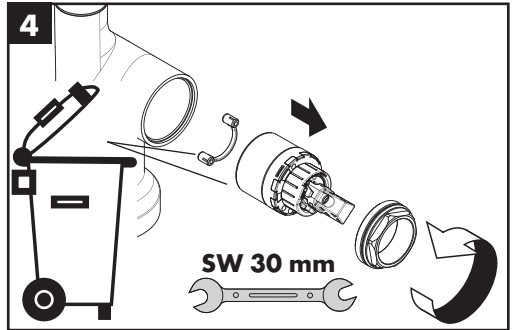

M2

Ersetzt
compatible with

M3

Warmwasserbegrenzung / Limiteur d'eau chaude / Hot water limiter / Limitatore di acqua calda / Limitación del agua caliente / Warmwaterbegrenzing / Varmvandsbegrænsning / Limitador de água quente / Ogranicznik ciepłej wody / Omezení teplé vody / Obmedzenie teplej vody / 热水限制 / Ограничение расхода горячей воды / Melegvíz-korlátozás / Kuumanveden rajoitin / Varmvattenreglering / Karšto vandens ribotuvas / Limiter vruće vode / Sıcak su sınırlaması / Limitator pentru apă caldă / Διάταξη περιορισμού ζεστού νερού / Omejitiev tople vode / Kuuma vee piiraja / Karstā ūdens ierobežotājs / Ograničavač vruće vode / Varmtvannsbegrensning / Ограничител за топлата вода / Kufizimi i ujit të ngrohtë / محدد الماء الساخن / 高温リミッター