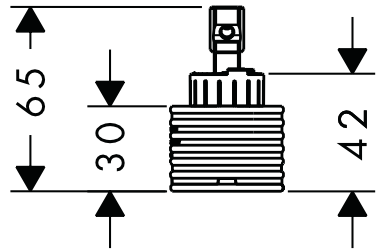

hansgrohe

Service

M2

92730000

M2 Eco

95730000

M35 EcoR WT

92530000

M2

Ersetzt
compatible with

M3

Warmwasserbegrenzung / Limiteur d'eau chaude / Hot water limiter / Limitatore di acqua calda / Limitación del agua caliente / Warmwaterbegrenzing / Varmvandsbegrænsning / Limitador de água quente / Ogranicznik ciepłej wody / Omezení teplé vody / Obmedzenie teplej vody / 热水限制 / Ограничение расхода горячей воды / Melegvíz-korlátozás / Kuumanveden rajoitin / Varmvattenreglering / Karšto vandens ribotuvas / Limiter vruće vode / Sıcak su sınırlaması / Limitator pentru apă caldă / Διάταξη περιορισμού ζεστού νερού / Omejitiev tople vode / Kuuma vee piiraja / Karstā ūdens ierobežotājs / Ograničavač vruće vode / Varmtvannsbegrensning / Ограничител за топлата вода / Kufizimi i ujit të ngrohtë / محدد الماء الساخن / 高温リミッター