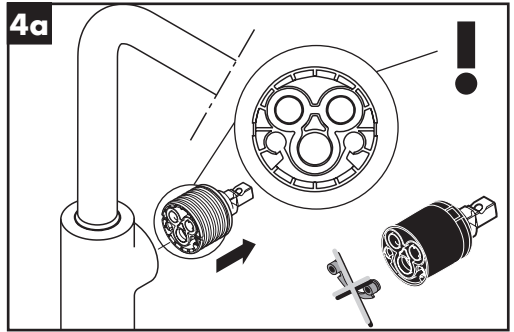

M2

Ersetzt
compatible with

M3

Warmwasserbegrenzung / Limiteur d'eau chaude / Hot water limiter / Limitatore di acqua calda / Limitación del agua caliente / Warmwaterbegrenzing / Varmvandsbegrænsning / Limitador de água quente / Ogranicznik ciepłej wody / Omezení teplé vody / Obmedzenie teplej vody / 热水限制 / Ограничение расхода горячей воды / Melegvíz-korlátozás / Kuumanveden rajoitin / Varmvattenreglering / Karšto vandens ribotuvas / Limiter vruće vode / Sıcak su sınırlaması / Limitator pentru apă caldă / Διάταξη περιορισμού ζεστού νερού / Omejitiev tople vode / Kuuma vee piiraja / Karstā ūdens ierobežotājs / Ograničavač vruće vode / Varmtvannsbegrensning / Ограничител за топлата вода / Kufizimi i ujit të ngrohtë / محدد الماء الساخن / 高温リミッター