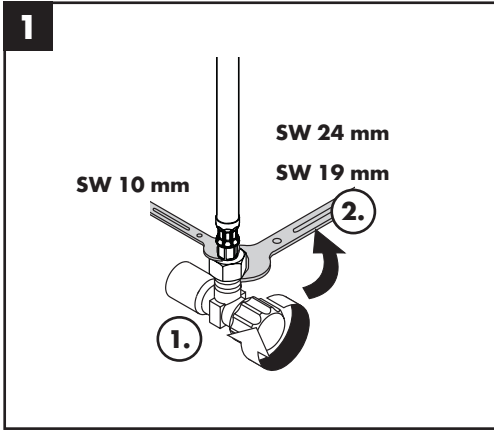

## **G 1/2**

97443000 (450 mm)  
95648000 (450 mm)  
97489000 (900 mm)

**hansgrohe**

11

12

13

14

---