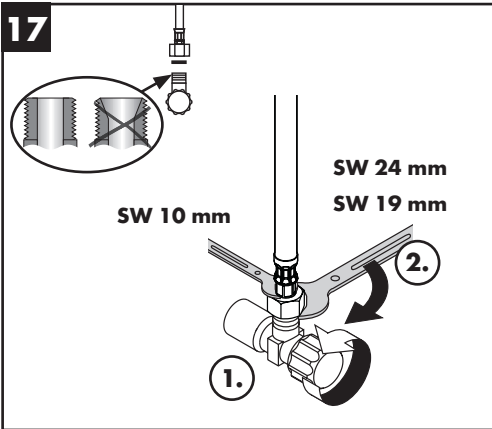

## **G 1/2**

97443000 (450 mm)  
95648000 (450 mm)  
97489000 (900 mm)

**hansgrohe**

11

12

13

14

---