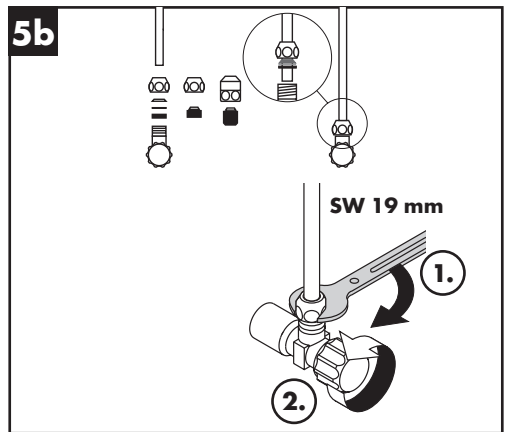

## **G 1/2**

97443000 (450 mm)  
95648000 (450 mm)  
97489000 (900 mm)

**hansgrohe**

11

12

13

14

---