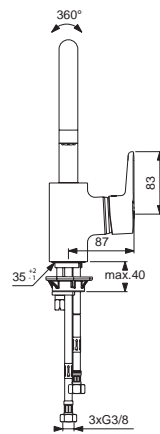

Baujahr: ab 2012

Oberflächen

AA Chrom
GN Edelstahl

Produkt

Produkt	Artikel-Nr.	Durchfluss bei 3 bar
Küchenarmatur Arc	B0687AA B0687GN	
Küchenarmatur Cube	B0689AA B0689GN	

Pos.	Bezeichnung	Ersatzteil- Bestell-Nummer	Liefermenge
1	Griffhebel mit Logo	B961012..	1 St.
2	Gewindestift M5x10 SW 2,5		
3	Griffstopfen Rot/Blau	B960473..	1 St.
4	Abdeckkappe und Pos. 6	B960862..	1 St.
5	Eco-Stop	B960477NU	1 St.
6	Gewinding M43x1,5 / M41x1,5		
7	Kartusche Ø40 mm und Pos. 6	B960863NU	1 St.
8	Armaturenkörper		
9	Auslauf 200 mm	B961139..	1 Set
9a	Auslauf 200 mm	B961132..	1 Set
10	Luftsprudler M22 x 1 -A- für Rohauslauf	B960294..	1 St.
11	Dichtungsset	B960295NU	1 St.
12	Schraube M5x5,5		
13	Gummikappe Ø8,1x3	B960583NU	1 St.
14	Verbindungsset	B960608NU	1 St.
15	Unterlegplatte	A962328NU	1 St.
16	Flexibler Schlauch G3/8 M10x1 6x10 445 mm	A963600NU	1 St.

Baujahr: ab 2012

B0688..

B06890..

Oberflächen

- AA Chrom
- GN Edelstahl

Produkt

Produkt	Artikel-Nr.	Durchfluss bei 3 bar
Küchenarmatur ND Arc	B0688AA B0688GN	
Küchenarmatur ND Cube	B0690AA B0690GN	

Pos.	Bezeichnung	Ersatzteil- Bestell-Nummer	Liefermenge
1	Griffhebel mit Logo	B961012..	1 St.
2	Gewindestift M5x10 SW 2,5		
3	Griffstopfen Rot/Blau	B960473..	1 St.
4	Abdeckkappe und Pos. 6	B960862..	1 St.
5	Eco-Stop	B960477NU	1 St.
6	Gewinding M43x1,5 / M41x1,5		
7	Kartusche Ø40 mm und Pos. 6	B960863NU	1 St.
8	Durchflussbegrenzer		
9	Armaturenkörper		
10	Auslauf 200 mm	B961140..	1 St.
10a	Auslauf 200 mm	B961141..	1 St.
11	Strahlregler M22x1 -A- für Rohrauslauf	B960911..	1 St.
12	Dichtungsset	B960295NU	1 St.
13	Schraube M5x5,5		
14	Gummikappe Ø8,1x3	B960583NU	1 St.
15	Verbindungsset	B960608NU	1 St.
16	Unterlegplatte	A962328NU	1 St.
17	Flexibler Schlauch G3/8 M10x1 6x10 445 mm	A963600NU	1 St.
	Flexibler Schlauch F3/8 M8x1 / 620 mm	B960364NU	1 St.