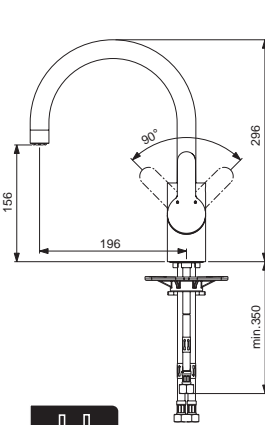

Baujahr: ab 2012

Oberflächen

AA Chrom
GN Edelstahl

Produkt

Produkt	Artikel-Nr.	Durchfluss bei 3 bar
Küchenarmatur Arc	B0687AA B0687GN	
Küchenarmatur Cube	B0689AA B0689GN	

Pos.	Bezeichnung	Ersatzteil- Bestell-Nummer	Liefermenge
1	Griffhebel mit Logo	B961012..	1 St.
2	Gewindestift M5x10 SW 2,5		
3	Griffstopfen Rot/Blau	B960473..	1 St.
4	Abdeckkappe und Pos. 6	B960862..	1 St.
5	Eco-Stop	B960477NU	1 St.
6	Gewinding M43x1,5 / M41x1,5		
7	Kartusche Ø40 mm und Pos. 6	B960863NU	1 St.
8	Armaturenkörper		
9	Auslauf 200 mm	B961139..	1 Set
9a	Auslauf 200 mm	B961132..	1 Set
10	Luftsprudler M22 x 1 -A- für Rohauslauf	B960294..	1 St.
11	Dichtungsset	B960295NU	1 St.
12	Schraube M5x5,5		
13	Gummikappe Ø8,1x3	B960583NU	1 St.
14	Verbindungsset	B960608NU	1 St.
15	Unterlegplatte	A962328NU	1 St.
16	Flexibler Schlauch G3/8 M10x1 6x10 445 mm	A963600NU	1 St.

Baujahr: ab 2012

B0688..

B06890..

Oberflächen

- AA Chrom
- GN Edelstahl

Produkt

Produkt	Artikel-Nr.	Durchfluss bei 3 bar
Küchenarmatur ND Arc	B0688AA B0688GN	
Küchenarmatur ND Cube	B0690AA B0690GN	

Pos.	Bezeichnung	Ersatzteil- Bestell-Nummer	Liefermenge
1	Griffhebel mit Logo	B961012..	1 St.
2	Gewindestift M5x10 SW 2,5		
3	Griffstopfen Rot/Blau	B960473..	1 St.
4	Abdeckkappe und Pos. 6	B960862..	1 St.
5	Eco-Stop	B960477NU	1 St.
6	Gewinding M43x1,5 / M41x1,5		
7	Kartusche Ø40 mm und Pos. 6	B960863NU	1 St.
8	Durchflussbegrenzer		
9	Armaturenkörper		
10	Auslauf 200 mm	B961140..	1 St.
10a	Auslauf 200 mm	B961141..	1 St.
11	Strahlregler M22x1 -A- für Rohrauslauf	B960911..	1 St.
12	Dichtungsset	B960295NU	1 St.
13	Schraube M5x5,5		
14	Gummikappe Ø8,1x3	B960583NU	1 St.
15	Verbindungsset	B960608NU	1 St.
16	Unterlegplatte	A962328NU	1 St.
17	Flexibler Schlauch G3/8 M10x1 6x10 445 mm	A963600NU	1 St.
	Flexibler Schlauch F3/8 M8x1 / 620 mm	B960364NU	1 St.