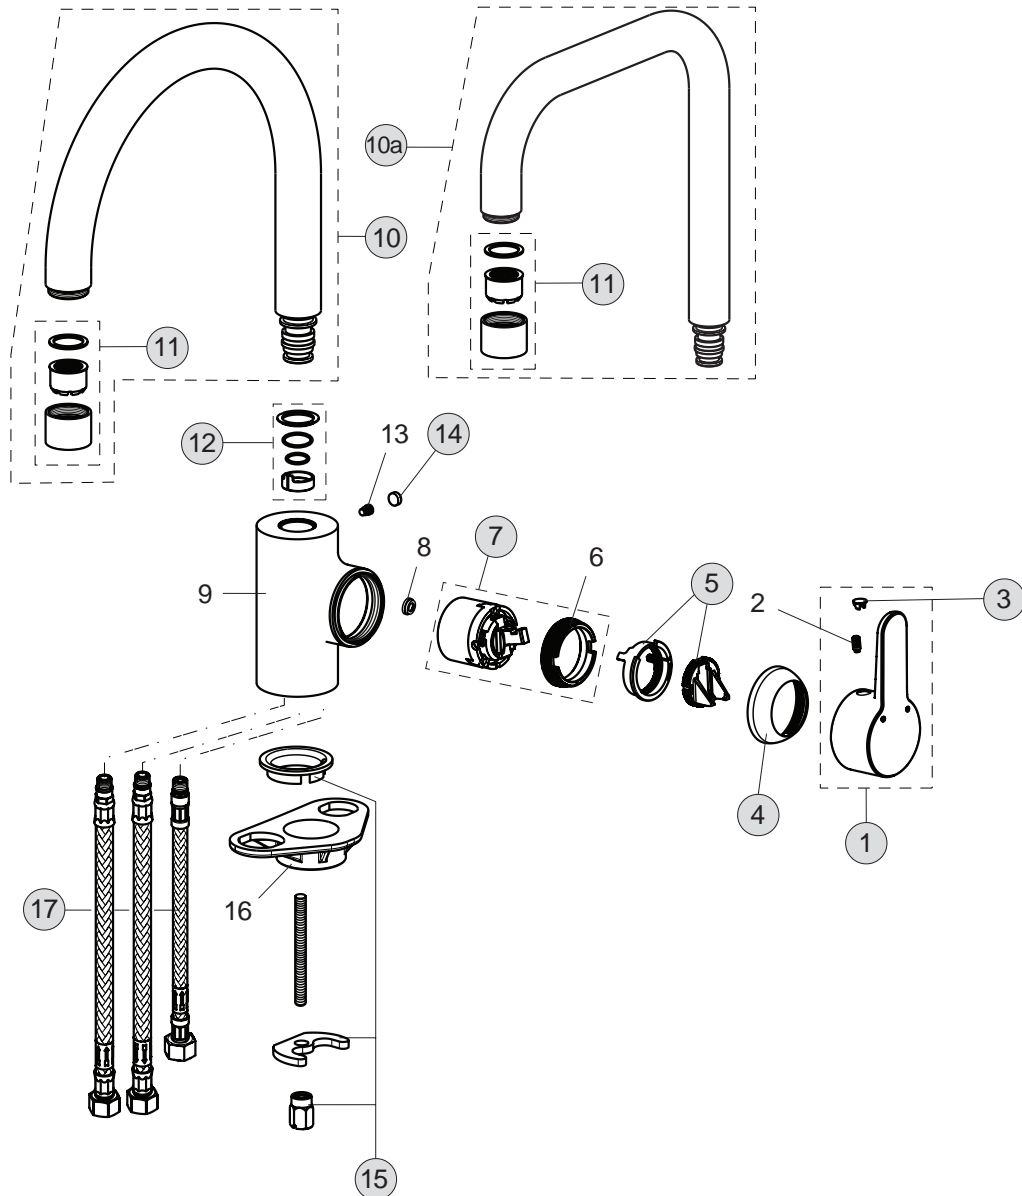

Baujahr: ab 2012

Oberflächen

AA Chrom
GN Edelstahl

Produkt

Produkt	Artikel-Nr.	Durchfluss bei 3 bar
Küchenarmatur Arc	B0687AA B0687GN	
Küchenarmatur Cube	B0689AA B0689GN	

Pos.	Bezeichnung	Ersatzteil- Bestell-Nummer	Liefermenge
1	Griffhebel mit Logo	B961012..	1 St.
2	Gewindestift M5x10 SW 2,5		
3	Griffstopfen Rot/Blau	B960473..	1 St.
4	Abdeckkappe und Pos. 6	B960862..	1 St.
5	Eco-Stop	B960477NU	1 St.
6	Gewinding M43x1,5 / M41x1,5		
7	Kartusche Ø40 mm und Pos. 6	B960863NU	1 St.
8	Armaturenkörper		
9	Auslauf 200 mm	B961139..	1 Set
9a	Auslauf 200 mm	B961132..	1 Set
10	Luftsprudler M22 x 1 -A- für Rohauslauf	B960294..	1 St.
11	Dichtungsset	B960295NU	1 St.
12	Schraube M5x5,5		
13	Gummikappe Ø8,1x3	B960583NU	1 St.
14	Verbindungsset	B960608NU	1 St.
15	Unterlegplatte	A962328NU	1 St.
16	Flexibler Schlauch G3/8 M10x1 6x10 445 mm	A963600NU	1 St.

Baujahr: ab 2012

B0688..

B06890..

Oberflächen

- AA Chrom
- GN Edelstahl

Produkt

Produkt	Artikel-Nr.	Durchfluss bei 3 bar
Küchenarmatur ND Arc	B0688AA B0688GN	
Küchenarmatur ND Cube	B0690AA B0690GN	

Pos.	Bezeichnung	Ersatzteil- Bestell-Nummer	Liefermenge
1	Griffhebel mit Logo	B961012..	1 St.
2	Gewindestift M5x10 SW 2,5		
3	Griffstopfen Rot/Blau	B960473..	1 St.
4	Abdeckkappe und Pos. 6	B960862..	1 St.
5	Eco-Stop	B960477NU	1 St.
6	Gewinding M43x1,5 / M41x1,5		
7	Kartusche Ø40 mm und Pos. 6	B960863NU	1 St.
8	Durchflussbegrenzer		
9	Armaturenkörper		
10	Auslauf 200 mm	B961140..	1 St.
10a	Auslauf 200 mm	B961141..	1 St.
11	Strahlregler M22x1 -A- für Rohrauslauf	B960911..	1 St.
12	Dichtungsset	B960295NU	1 St.
13	Schraube M5x5,5		
14	Gummikappe Ø8,1x3	B960583NU	1 St.
15	Verbindungsset	B960608NU	1 St.
16	Unterlegplatte	A962328NU	1 St.
17	Flexibler Schlauch G3/8 M10x1 6x10 445 mm	A963600NU	1 St.
	Flexibler Schlauch F3/8 M8x1 / 620 mm	B960364NU	1 St.