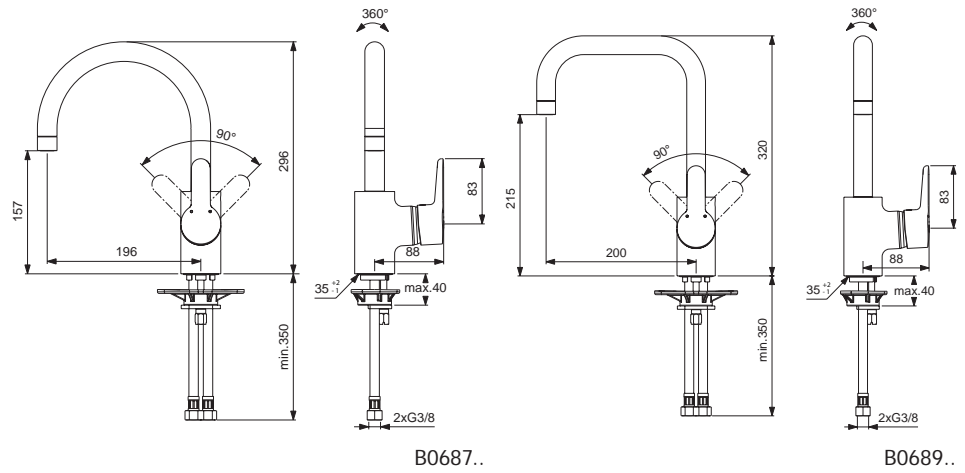

Baujahr: ab 2012

Oberflächen

AA Chrom
GN Edelstahl

Produkt

Produkt	Artikel-Nr.	Durchfluss bei 3 bar
Küchenarmatur Arc	B0687AA B0687GN	
Küchenarmatur Cube	B0689AA B0689GN	

Pos.	Bezeichnung	Ersatzteil- Bestell-Nummer	Liefermenge
1	Griffhebel mit Logo	B961012..	1 St.
2	Gewindestift M5x10 SW 2,5		
3	Griffstopfen Rot/Blau	B960473..	1 St.
4	Abdeckkappe und Pos. 6	B960862..	1 St.
5	Eco-Stop	B960477NU	1 St.
6	Gewinding M43x1,5 / M41x1,5		
7	Kartusche Ø40 mm und Pos. 6	B960863NU	1 St.
8	Armaturenkörper		
9	Auslauf 200 mm	B961139..	1 Set
9a	Auslauf 200 mm	B961132..	1 Set
10	Luftsprudler M22 x 1 -A- für Rohauslauf	B960294..	1 St.
11	Dichtungsset	B960295NU	1 St.
12	Schraube M5x5,5		
13	Gummikappe Ø8,1x3	B960583NU	1 St.
14	Verbindungsset	B960608NU	1 St.
15	Unterlegplatte	A962328NU	1 St.
16	Flexibler Schlauch G3/8 M10x1 6x10 445 mm	A963600NU	1 St.

Baujahr: ab 2012

B0688..

B06890..

Oberflächen

- AA Chrom
- GN Edelstahl

Produkt

Produkt	Artikel-Nr.	Durchfluss bei 3 bar
Küchenarmatur ND Arc	B0688AA B0688GN	
Küchenarmatur ND Cube	B0690AA B0690GN	

Pos.	Bezeichnung	Ersatzteil- Bestell-Nummer	Liefermenge
1	Griffhebel mit Logo	B961012..	1 St.
2	Gewindestift M5x10 SW 2,5		
3	Griffstopfen Rot/Blau	B960473..	1 St.
4	Abdeckkappe und Pos. 6	B960862..	1 St.
5	Eco-Stop	B960477NU	1 St.
6	Gewinding M43x1,5 / M41x1,5		
7	Kartusche Ø40 mm und Pos. 6	B960863NU	1 St.
8	Durchflussbegrenzer		
9	Armaturenkörper		
10	Auslauf 200 mm	B961140..	1 St.
10a	Auslauf 200 mm	B961141..	1 St.
11	Strahlregler M22x1 -A- für Rohrauslauf	B960911..	1 St.
12	Dichtungsset	B960295NU	1 St.
13	Schraube M5x5,5		
14	Gummikappe Ø8,1x3	B960583NU	1 St.
15	Verbindungsset	B960608NU	1 St.
16	Unterlegplatte	A962328NU	1 St.
17	Flexibler Schlauch G3/8 M10x1 6x10 445 mm	A963600NU	1 St.
	Flexibler Schlauch F3/8 M8x1 / 620 mm	B960364NU	1 St.