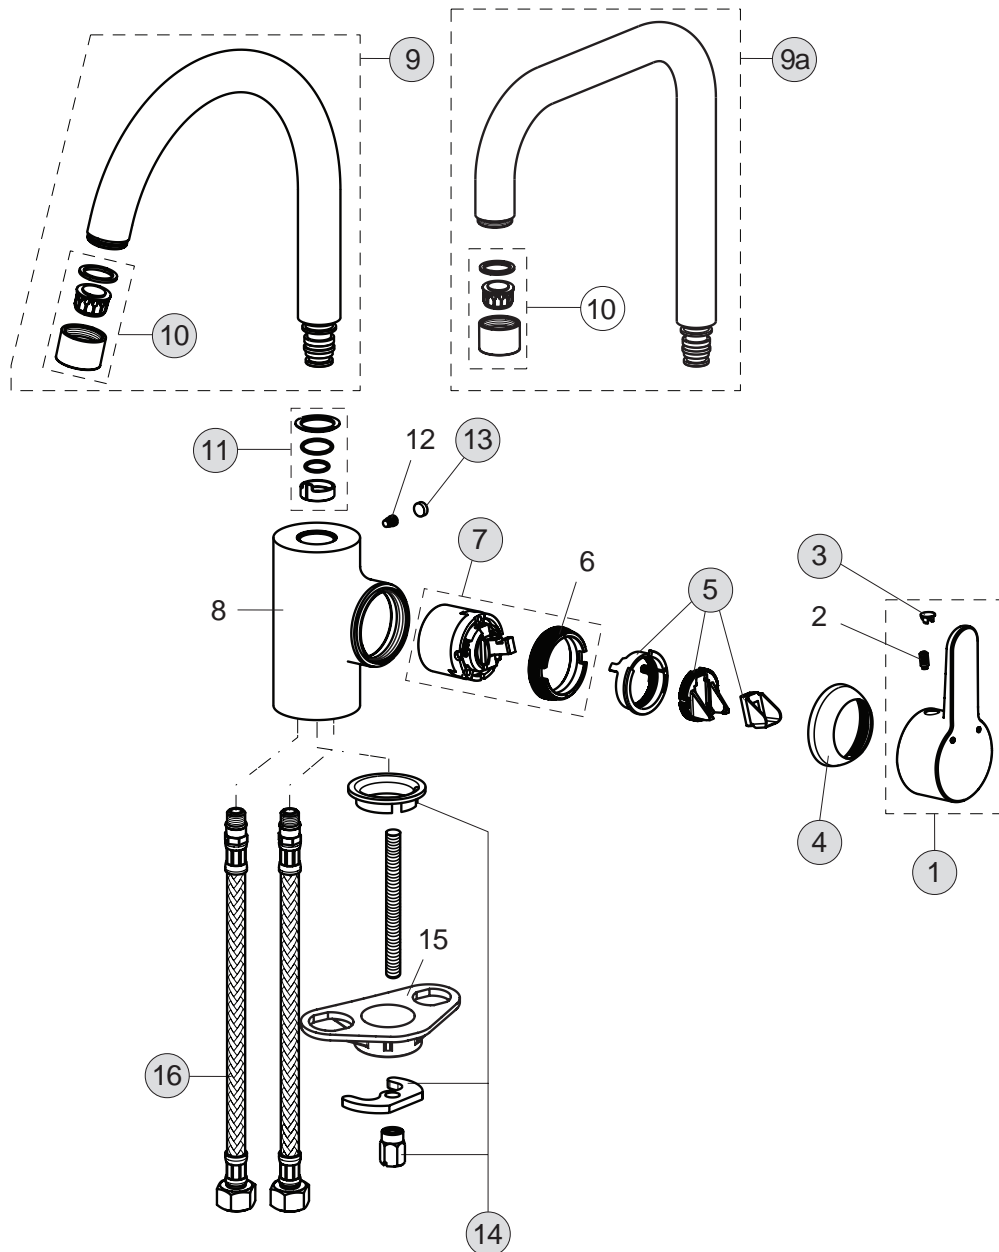

Baujahr: ab 2012

Oberflächen

AA Chrom
GN Edelstahl

Produkt

Produkt	Artikel-Nr.	Durchfluss bei 3 bar
Küchenarmatur Arc	B0687AA B0687GN	
Küchenarmatur Cube	B0689AA B0689GN	

Pos.	Bezeichnung	Ersatzteil- Bestell-Nummer	Liefermenge
1	Griffhebel mit Logo	B961012..	1 St.
2	Gewindestift M5x10 SW 2,5		
3	Griffstopfen Rot/Blau	B960473..	1 St.
4	Abdeckkappe und Pos. 6	B960862..	1 St.
5	Eco-Stop	B960477NU	1 St.
6	Gewinding M43x1,5 / M41x1,5		
7	Kartusche Ø40 mm und Pos. 6	B960863NU	1 St.
8	Armaturenkörper		
9	Auslauf 200 mm	B961139..	1 Set
9a	Auslauf 200 mm	B961132..	1 Set
10	Luftsprudler M22 x 1 -A- für Rohauslauf	B960294..	1 St.
11	Dichtungsset	B960295NU	1 St.
12	Schraube M5x5,5		
13	Gummikappe Ø8,1x3	B960583NU	1 St.
14	Verbindungsset	B960608NU	1 St.
15	Unterlegplatte	A962328NU	1 St.
16	Flexibler Schlauch G3/8 M10x1 6x10 445 mm	A963600NU	1 St.

Baujahr: ab 2012

B0688..

B06890..

Oberflächen

- AA Chrom
- GN Edelstahl

Produkt

Produkt	Artikel-Nr.	Durchfluss bei 3 bar
Küchenarmatur ND Arc	B0688AA B0688GN	
Küchenarmatur ND Cube	B0690AA B0690GN	

Pos.	Bezeichnung	Ersatzteil- Bestell-Nummer	Liefermenge
1	Griffhebel mit Logo	B961012..	1 St.
2	Gewindestift M5x10 SW 2,5		
3	Griffstopfen Rot/Blau	B960473..	1 St.
4	Abdeckkappe und Pos. 6	B960862..	1 St.
5	Eco-Stop	B960477NU	1 St.
6	Gewinding M43x1,5 / M41x1,5		
7	Kartusche Ø40 mm und Pos. 6	B960863NU	1 St.
8	Durchflussbegrenzer		
9	Armaturenkörper		
10	Auslauf 200 mm	B961140..	1 St.
10a	Auslauf 200 mm	B961141..	1 St.
11	Strahlregler M22x1 -A- für Rohrauslauf	B960911..	1 St.
12	Dichtungsset	B960295NU	1 St.
13	Schraube M5x5,5		
14	Gummikappe Ø8,1x3	B960583NU	1 St.
15	Verbindungsset	B960608NU	1 St.
16	Unterlegplatte	A962328NU	1 St.
17	Flexibler Schlauch G3/8 M10x1 6x10 445 mm	A963600NU	1 St.
	Flexibler Schlauch F3/8 M8x1 / 620 mm	B960364NU	1 St.