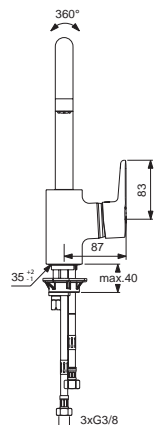

Baujahr: ab 2012

Oberflächen

AA Chrom
GN Edelstahl

Produkt

Produkt	Artikel-Nr.	Durchfluss bei 3 bar
Küchenarmatur Arc	B0687AA B0687GN	
Küchenarmatur Cube	B0689AA B0689GN	

Pos.	Bezeichnung	Ersatzteil- Bestell-Nummer	Liefermenge
1	Griffhebel mit Logo	B961012..	1 St.
2	Gewindestift M5x10 SW 2,5		
3	Griffstopfen Rot/Blau	B960473..	1 St.
4	Abdeckkappe und Pos. 6	B960862..	1 St.
5	Eco-Stop	B960477NU	1 St.
6	Gewinding M43x1,5 / M41x1,5		
7	Kartusche Ø40 mm und Pos. 6	B960863NU	1 St.
8	Armaturenkörper		
9	Auslauf 200 mm	B961139..	1 Set
9a	Auslauf 200 mm	B961132..	1 Set
10	Luftsprudler M22 x 1 -A- für Rohauslauf	B960294..	1 St.
11	Dichtungsset	B960295NU	1 St.
12	Schraube M5x5,5		
13	Gummikappe Ø8,1x3	B960583NU	1 St.
14	Verbindungsset	B960608NU	1 St.
15	Unterlegplatte	A962328NU	1 St.
16	Flexibler Schlauch G3/8 M10x1 6x10 445 mm	A963600NU	1 St.

Baujahr: ab 2012

B0688..

B06890..

Oberflächen

- AA Chrom
- GN Edelstahl

Produkt

Produkt	Artikel-Nr.	Durchfluss bei 3 bar
Küchenarmatur ND Arc	B0688AA B0688GN	
Küchenarmatur ND Cube	B0690AA B0690GN	

Pos.	Bezeichnung	Ersatzteil- Bestell-Nummer	Liefermenge
1	Griffhebel mit Logo	B961012..	1 St.
2	Gewindestift M5x10 SW 2,5		
3	Griffstopfen Rot/Blau	B960473..	1 St.
4	Abdeckkappe und Pos. 6	B960862..	1 St.
5	Eco-Stop	B960477NU	1 St.
6	Gewinding M43x1,5 / M41x1,5		
7	Kartusche Ø40 mm und Pos. 6	B960863NU	1 St.
8	Durchflussbegrenzer		
9	Armaturenkörper		
10	Auslauf 200 mm	B961140..	1 St.
10a	Auslauf 200 mm	B961141..	1 St.
11	Strahlregler M22x1 -A- für Rohrauslauf	B960911..	1 St.
12	Dichtungsset	B960295NU	1 St.
13	Schraube M5x5,5		
14	Gummikappe Ø8,1x3	B960583NU	1 St.
15	Verbindungsset	B960608NU	1 St.
16	Unterlegplatte	A962328NU	1 St.
17	Flexibler Schlauch G3/8 M10x1 6x10 445 mm	A963600NU	1 St.
	Flexibler Schlauch F3/8 M8x1 / 620 mm	B960364NU	1 St.