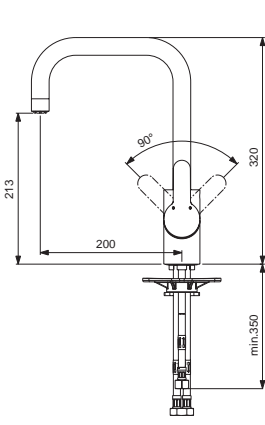

Baujahr: ab 2012

Oberflächen

AA Chrom
GN Edelstahl

Produkt

Produkt	Artikel-Nr.	Durchfluss bei 3 bar
Küchenarmatur Arc	B0687AA B0687GN	
Küchenarmatur Cube	B0689AA B0689GN	

Pos.	Bezeichnung	Ersatzteil- Bestell-Nummer	Liefermenge
1	Griffhebel mit Logo	B961012..	1 St.
2	Gewindestift M5x10 SW 2,5		
3	Griffstopfen Rot/Blau	B960473..	1 St.
4	Abdeckkappe und Pos. 6	B960862..	1 St.
5	Eco-Stop	B960477NU	1 St.
6	Gewinding M43x1,5 / M41x1,5		
7	Kartusche Ø40 mm und Pos. 6	B960863NU	1 St.
8	Armaturenkörper		
9	Auslauf 200 mm	B961139..	1 Set
9a	Auslauf 200 mm	B961132..	1 Set
10	Luftsprudler M22 x 1 -A- für Rohauslauf	B960294..	1 St.
11	Dichtungsset	B960295NU	1 St.
12	Schraube M5x5,5		
13	Gummikappe Ø8,1x3	B960583NU	1 St.
14	Verbindungsset	B960608NU	1 St.
15	Unterlegplatte	A962328NU	1 St.
16	Flexibler Schlauch G3/8 M10x1 6x10 445 mm	A963600NU	1 St.

Baujahr: ab 2012

B0688..

B06890..

Oberflächen

- AA Chrom
- GN Edelstahl

Produkt

Produkt	Artikel-Nr.	Durchfluss bei 3 bar
Küchenarmatur ND Arc	B0688AA B0688GN	
Küchenarmatur ND Cube	B0690AA B0690GN	

Pos.	Bezeichnung	Ersatzteil- Bestell-Nummer	Liefermenge
1	Griffhebel mit Logo	B961012..	1 St.
2	Gewindestift M5x10 SW 2,5		
3	Griffstopfen Rot/Blau	B960473..	1 St.
4	Abdeckkappe und Pos. 6	B960862..	1 St.
5	Eco-Stop	B960477NU	1 St.
6	Gewinding M43x1,5 / M41x1,5		
7	Kartusche Ø40 mm und Pos. 6	B960863NU	1 St.
8	Durchflussbegrenzer		
9	Armaturenkörper		
10	Auslauf 200 mm	B961140..	1 St.
10a	Auslauf 200 mm	B961141..	1 St.
11	Strahlregler M22x1 -A- für Rohrauslauf	B960911..	1 St.
12	Dichtungsset	B960295NU	1 St.
13	Schraube M5x5,5		
14	Gummikappe Ø8,1x3	B960583NU	1 St.
15	Verbindungsset	B960608NU	1 St.
16	Unterlegplatte	A962328NU	1 St.
17	Flexibler Schlauch G3/8 M10x1 6x10 445 mm	A963600NU	1 St.
	Flexibler Schlauch F3/8 M8x1 / 620 mm	B960364NU	1 St.