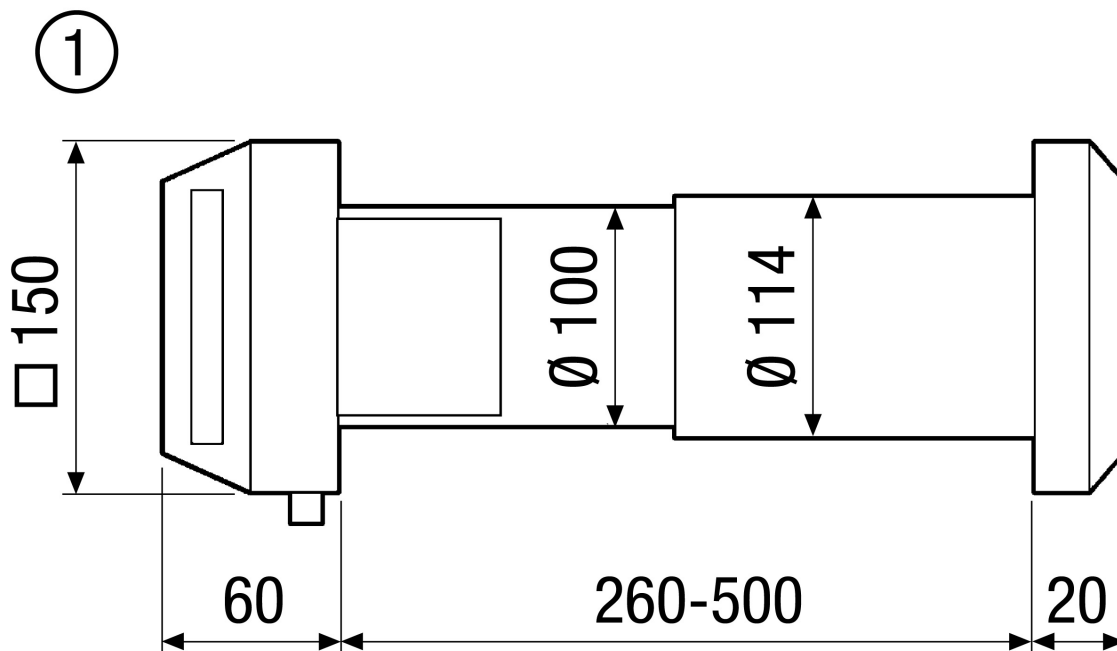

ALD 10

Kurzinformation

Außenluftdurchlässe zur dezentralen Wohnungsbelüftung, stufenlos regulierbar, Klappenart manuell, reinweiß, DN 100

Artikelnummer 0152.0054

Technische Daten

Luftrichtung	Belüftung
Max. Volumenstrom	32 m ³ /h / Bei 10 Pa
Einbauort	Wand
Material	Kunststoff
Farbe	reinweiß, ähnlich RAL 9010
Gewicht	1 kg
Filterart	Staubfilter
Filterklasse	G2
Klappenart	manuell
Nennweite	100 mm
Umgebungstemperatur	60 °C
Bewertete max. Element-Normschallpegeldifferenz D _{n,w}	31 dB
Verpackungseinheit	1 Stück
Sortiment	B
EAN	4012799520542

Technische Daten nach ErP im Best Efficiency Point (BEP)

Art.-Nr.	0152.0054
----------	-----------

ALD 10

Kennlinie Druckverluste

① Ventilposition in mm

Maßzeichnung [mm]

① Innen