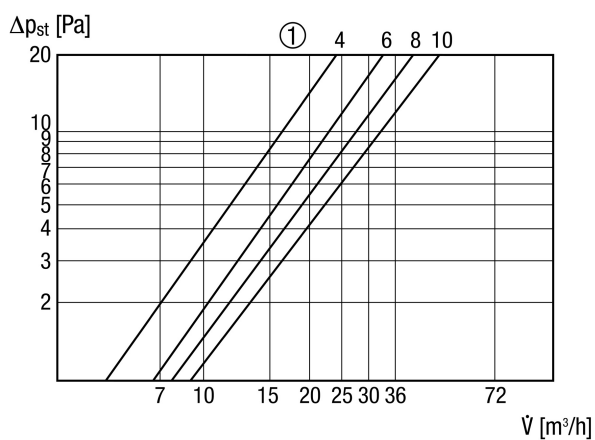

ALD 10

Kurzinformation

Außenluftdurchlässe zur dezentralen Wohnungsbelüftung, stufenlos regulierbar, Klappenart manuell, reinweiß, DN 100

Artikelnummer 0152.0054

Technische Daten

Luftrichtung	Belüftung
Max. Volumenstrom	32 m ³ /h / Bei 10 Pa
Einbauort	Wand
Material	Kunststoff
Farbe	reinweiß, ähnlich RAL 9010
Gewicht	1 kg
Filterart	Staubfilter
Filterklasse	G2
Klappenart	manuell
Nennweite	100 mm
Umgebungstemperatur	60 °C
Bewertete max. Element-Normschallpegeldifferenz D _{n,w}	31 dB
Verpackungseinheit	1 Stück
Sortiment	B
EAN	4012799520542

Technische Daten nach ErP im Best Efficiency Point (BEP)

Art.-Nr.	0152.0054
----------	-----------

ALD 10

Kennlinie Druckverluste

① Ventilposition in mm

Maßzeichnung [mm]

① Innen