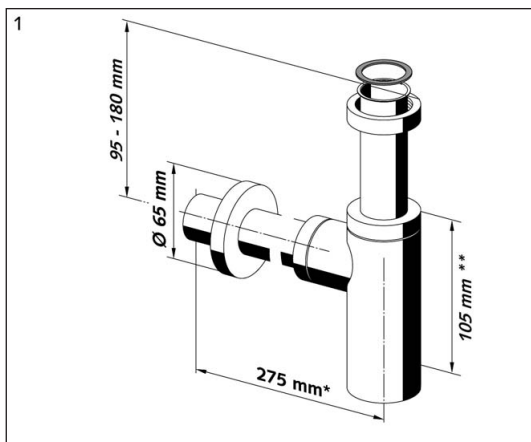

SCHELL Design-Siphon EDITION

Montage- und
Serviceanleitung

Art.-Nr. 01 429 06 99

Made in Germany

 **SCHELL**

* Abflussrohr gesteckt, kann gegen längere Rohre Ø 32 mm getauscht werden. (Fachhandel)

** Bei Tauchrohr, max. Einstecktiefe beachten!