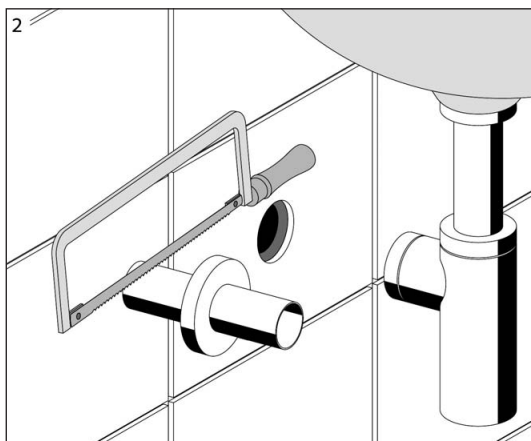

SCHELL Design-Siphon EDITION

Montage- und
Serviceanleitung

Art.-Nr. 01 429 06 99

Made in Germany

 **SCHELL**

* Abflussrohr gesteckt, kann gegen längere Rohre Ø 32 mm getauscht werden. (Fachhandel)

** Bei Tauchrohr, max. Einstecktiefe beachten!