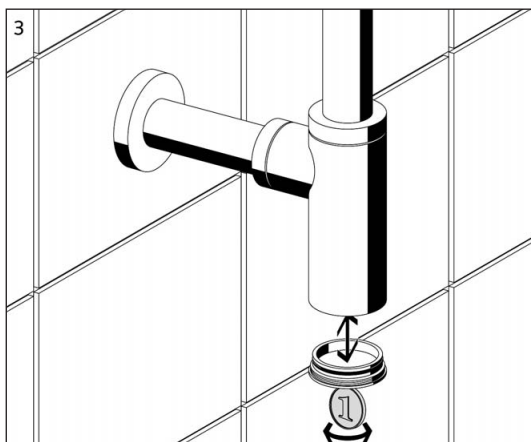

SCHELL GmbH & Co. KG
Armaturentechnologie
Postfach 1840
D-57448 Olpe
Tel.: ++49 27 61-8 92-0
Fax: ++49 27 61-8 92-1 99
info@schell.eu
www.schell.eu

SCHELL