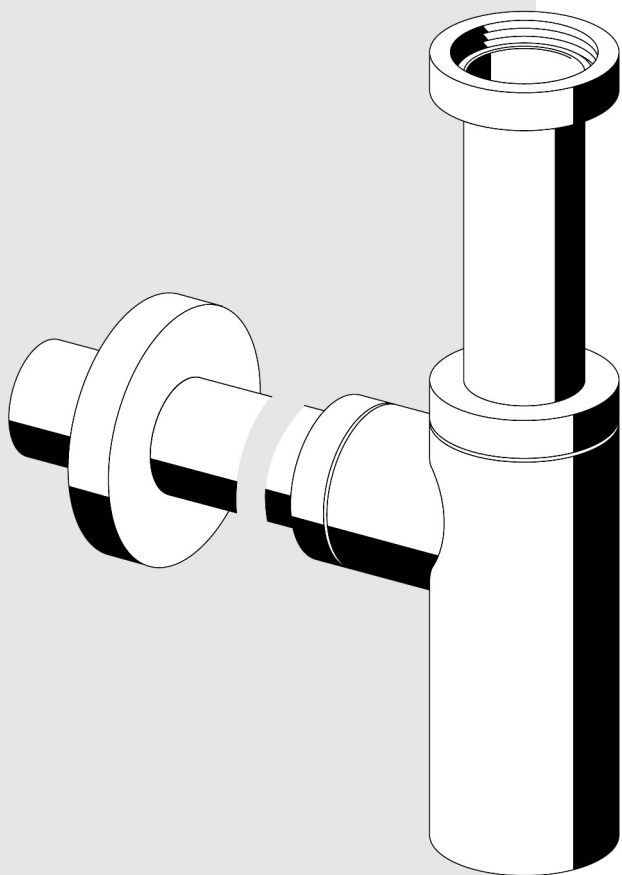

SCHELL Design-Siphon EDITION

Montage- und
Serviceanleitung

Art.-Nr. 01 429 06 99

Made in Germany

 **SCHELL**

* Abflussrohr gesteckt, kann gegen längere Rohre Ø 32 mm getauscht werden. (Fachhandel)

** Bei Tauchrohr, max. Einstecktiefe beachten!