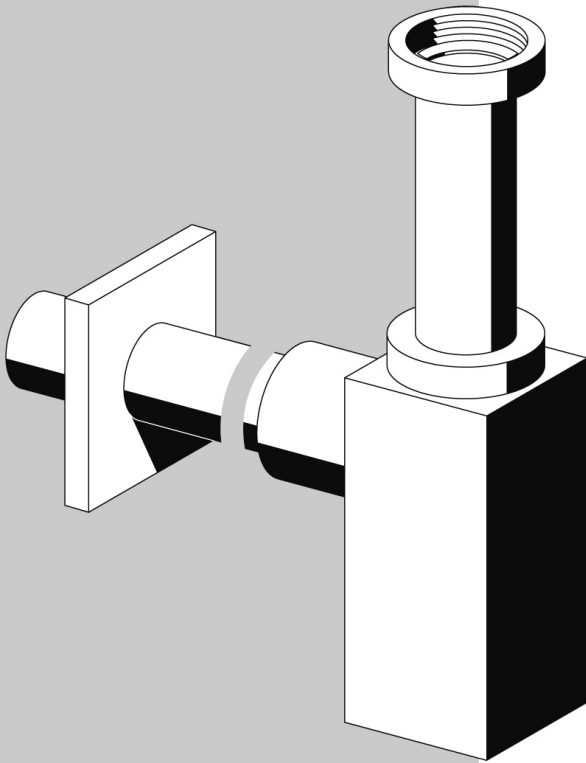

SCHELL Design-Siphon QUAD

ⓓ Montage und Serviceanleitung

• Art.-Nr. 01 505 06 99

Made in Germany

 **SCHELL**

* Abflussrohr gesteckt, kann gegen längere Rohre \varnothing 32 mm getauscht werden. (Fachhandel)

 **SHELL**