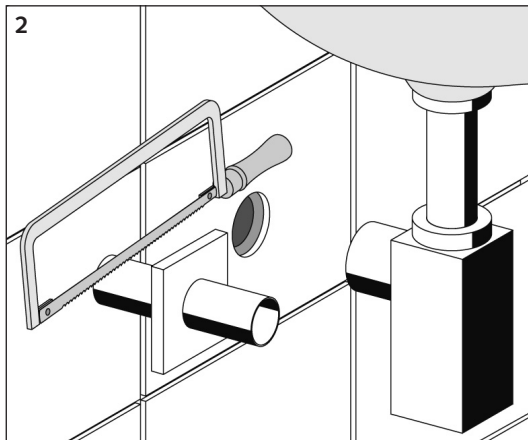

Pflegehinweise:

Zur Reinigung nur milde, seifenhaltige Reinigungsmittel verwenden.

Keine kratzenden, scheuernden, alkohol-, ammoniak-, salzsäure-, phosphorsäure- oder essigsäurehaltigen Reinigungs- oder Desinfektionsmittel benutzen.

Keine Reinigung mit Hochdruck- und Dampfstrahlgeräten!