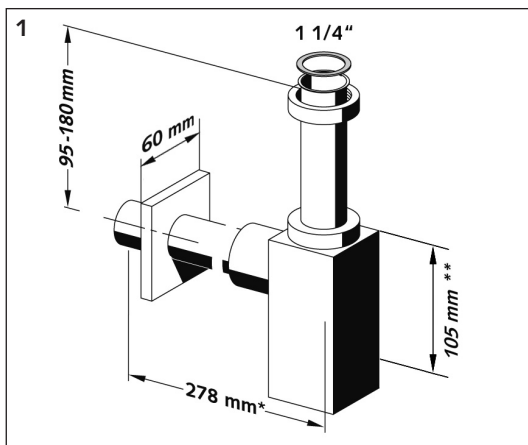

SCHELL Design-Siphon QUAD

ⓓ Montage und Serviceanleitung

• Art.-Nr. 01 505 06 99

Made in Germany

 **SCHELL**

* Abflussrohr gesteckt, kann gegen längere Rohre \varnothing 32 mm getauscht werden. (Fachhandel)