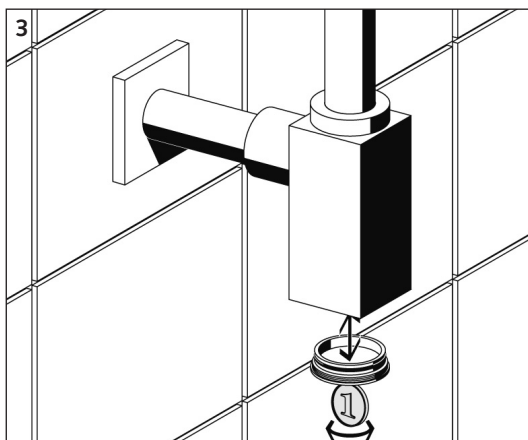

SHELL GmbH & Co. KG
Armaturentechnologie
Postfach 18 40, D-57448 Olpe
Tel.: 0 27 61 / 8 92-0
Fax: 0 27 61 / 8 92-1 99
info@schell-armaturen.de
www.schell-armaturen.de

SHELL